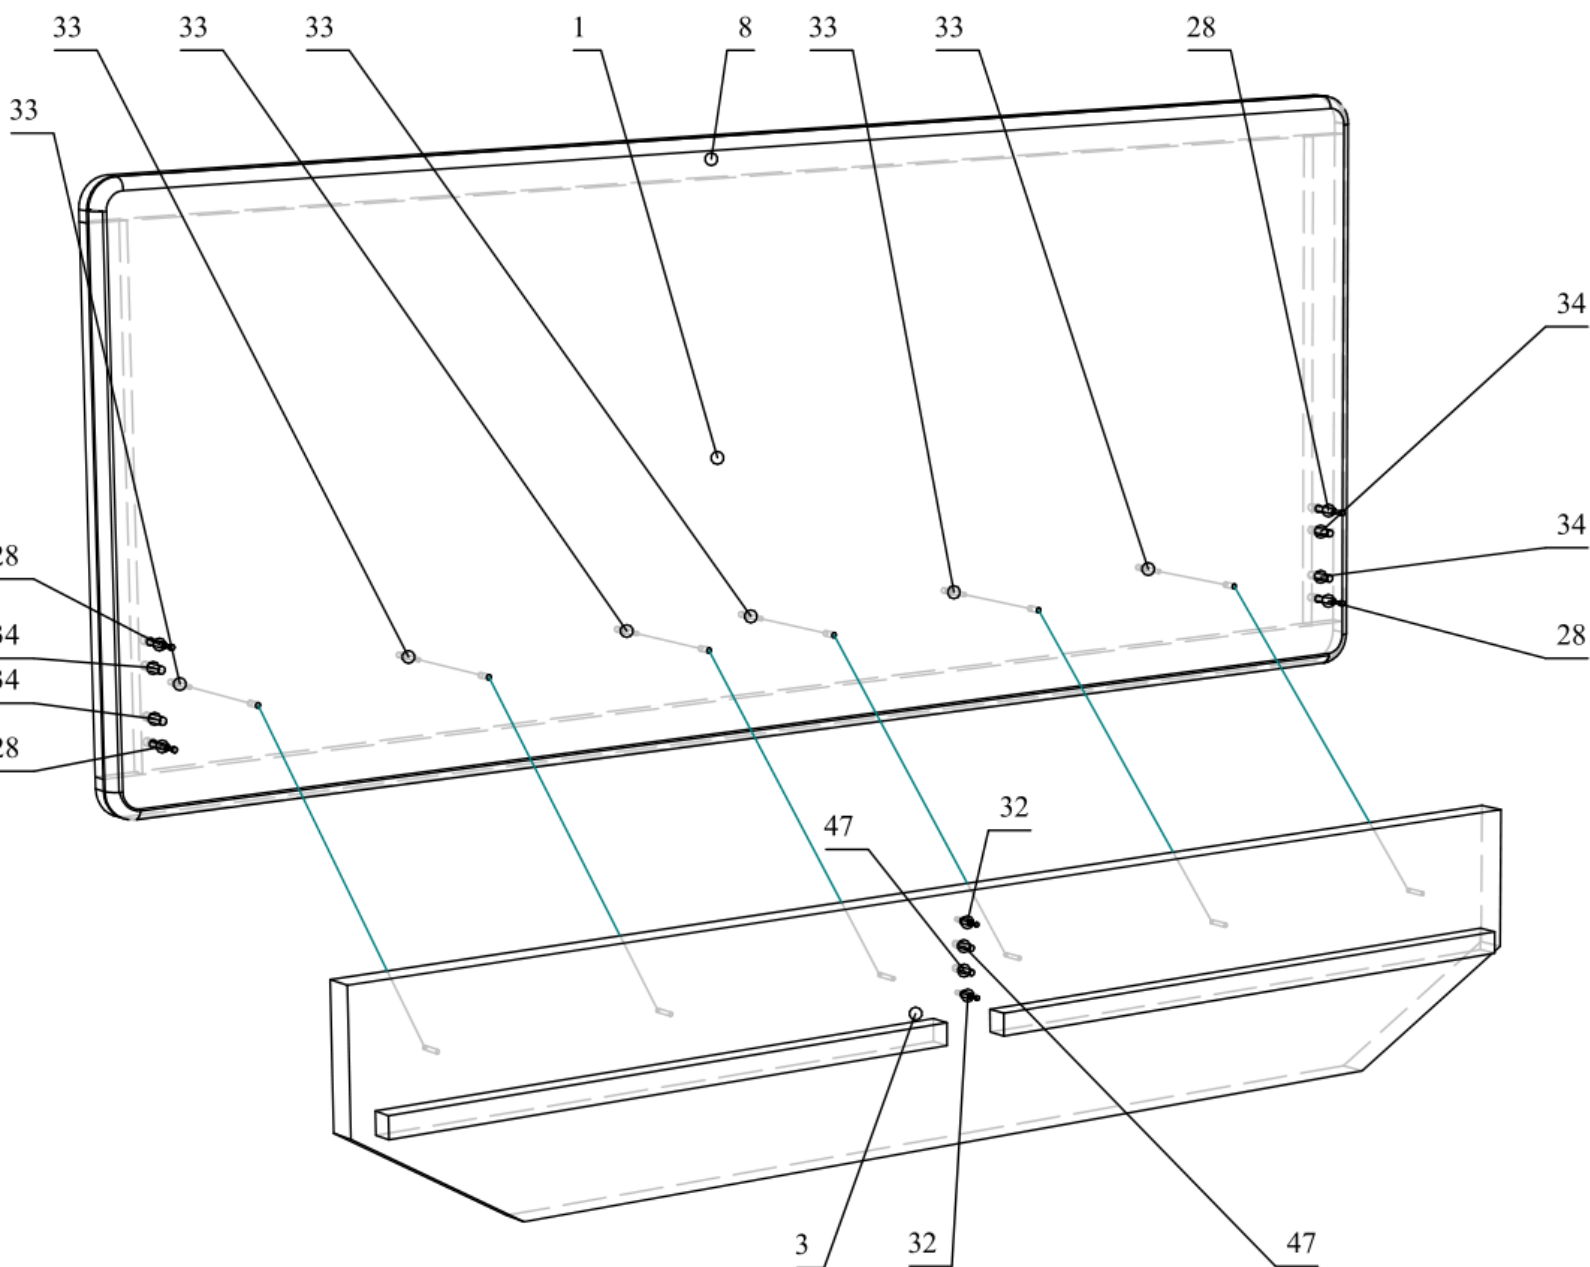

№			
6	1	2010	260
6-1	1	2010	260

NÁVOD NA SESTAVENÍ POSTELE PAVLA 140X200 CM

N ^o			
2	1	1896	260

N ^o		
28		2
34		4
43		2

NÁVOD NA SESTAVENÍ POSTELE PAVLA 140X200 CM

№		
28		4
32		2
33		6
34		4
47		2

№			
1	1	1976	1000
3	1	1812	330