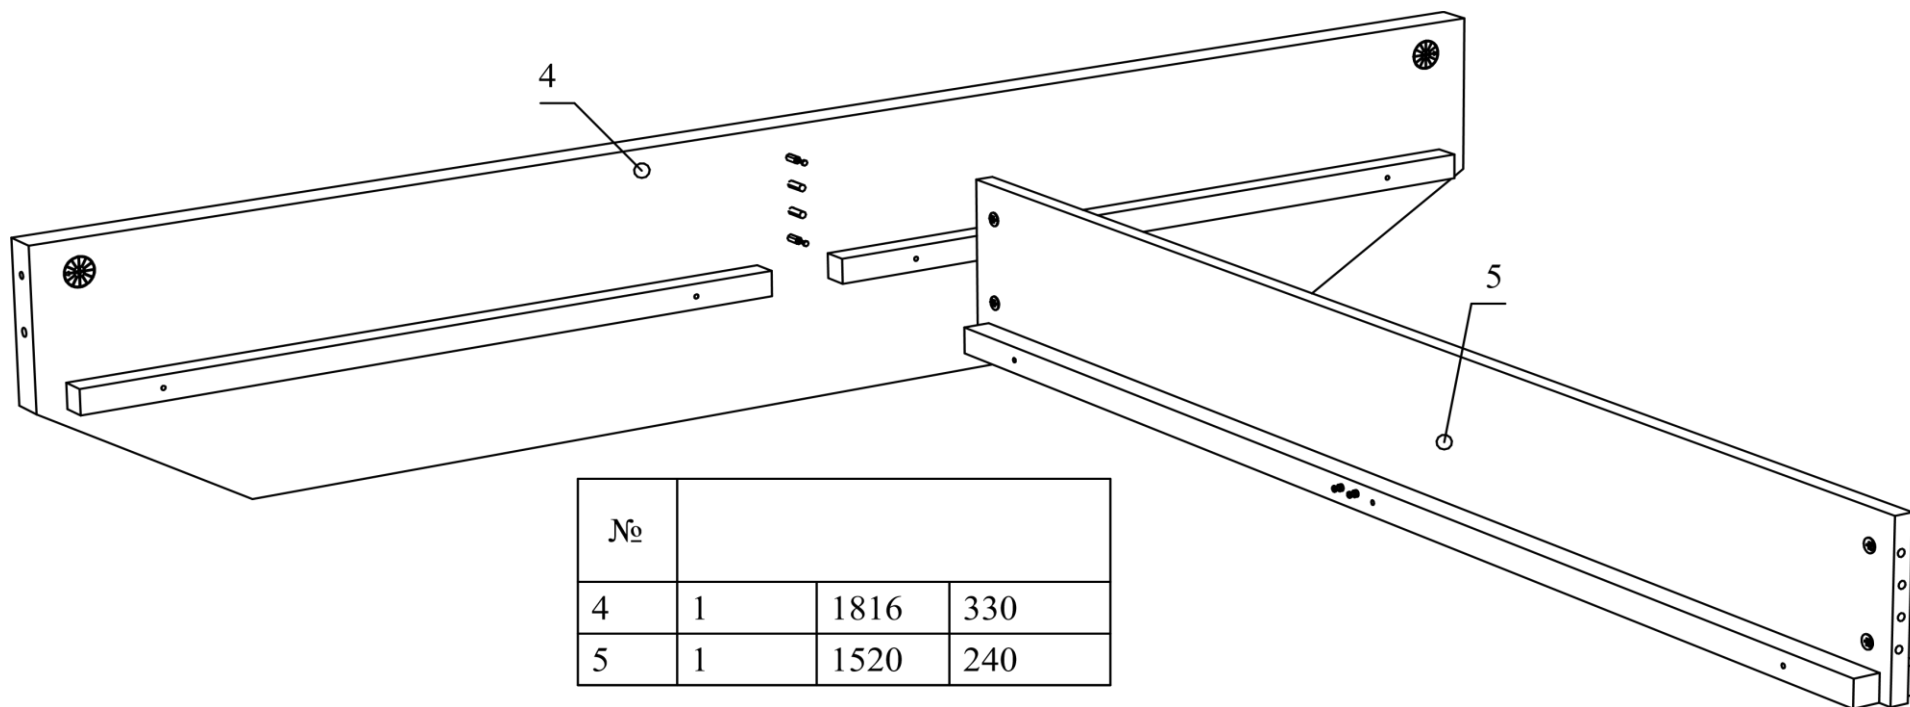

NÁVOD NA SESTAVENÍ POSTELE PAVLA 140X200 CM

NÁVOD NA SESTAVENÍ POSTELE PAVLA 140X200 CM

№			
31		4	
43		4	
№			
5	1	1520	240

NÁVOD NA SESTAVENÍ POSTELE PAVLA 140X200 CM

№			
29		2	
32		2	
43		2	
47		2	
№			
4	1	1816	330

NÁVOD NA SESTAVENÍ POSTELE PAVLA 140X200 CM

No			
4	1	1816	330
5	1	1520	240

NÁVOD NA SESTAVENÍ POSTELE PAVLA 140X200 CM

№			
6	1	2010	260
6-1	1	2010	260

Поз.		
28		2
29		6
34		4
43		4

NÁVOD NA SESTAVENÍ POSTELE PAVLA 140X200 CM

№			
6	1	2010	260
6-1	1	2010	260

NÁVOD NA SESTAVENÍ POSTELE PAVLA 140X200 CM

N ^o			
2	1	1896	260

N ^o		
28		2
34		4
43		2

NÁVOD NA SESTAVENÍ POSTELE PAVLA 140X200 CM

№		
28		4
32		2
33		6
34		4
47		2

№			
1	1	1976	1000
3	1	1812	330