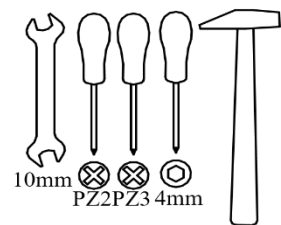

NÁVOD NA SESTAVENÍ POSTELE PAVLA 140X200 CM

NÁVOD NA SESTAVENÍ POSTELE PAVLA 140X200 CM

№			
31		4	
43		4	
№			
5	1	1520	240

NÁVOD NA SESTAVENÍ POSTELE PAVLA 140X200 CM

№			
29		2	
32		2	
43		2	
47		2	
№			
4	1	1816	330

NÁVOD NA SESTAVENÍ POSTELE PAVLA 140X200 CM

No			
4	1	1816	330
5	1	1520	240

NÁVOD NA SESTAVENÍ POSTELE PAVLA 140X200 CM

№			
6	1	2010	260
6-1	1	2010	260

Поз.		
28		2
29		6
34		4
43		4

NÁVOD NA SESTAVENÍ POSTELE PAVLA 140X200 CM

№			
6	1	2010	260
6-1	1	2010	260

NÁVOD NA SESTAVENÍ POSTELE PAVLA 140X200 CM

N ^o			
2	1	1896	260

N ^o		
28		2
34		4
43		2

NÁVOD NA SESTAVENÍ POSTELE PAVLA 140X200 CM

№		
28		4
32		2
33		6
34		4
47		2

№			
1	1	1976	1000
3	1	1812	330

NÁVOD NA SESTAVENÍ POSTELE PAVLA 140X200 CM

N ^o			
1	1	1976	1000
2	1	1896	260
3	1	1812	330

NÁVOD NA SESTAVENÍ POSTELE PAVLA 140X200 CM

NÁVOD NA SESTAVENÍ POSTELE PAVLA 140X200 CM

№		
36		8
40		8

№			
14	2	1519	897
15	1	449	1815