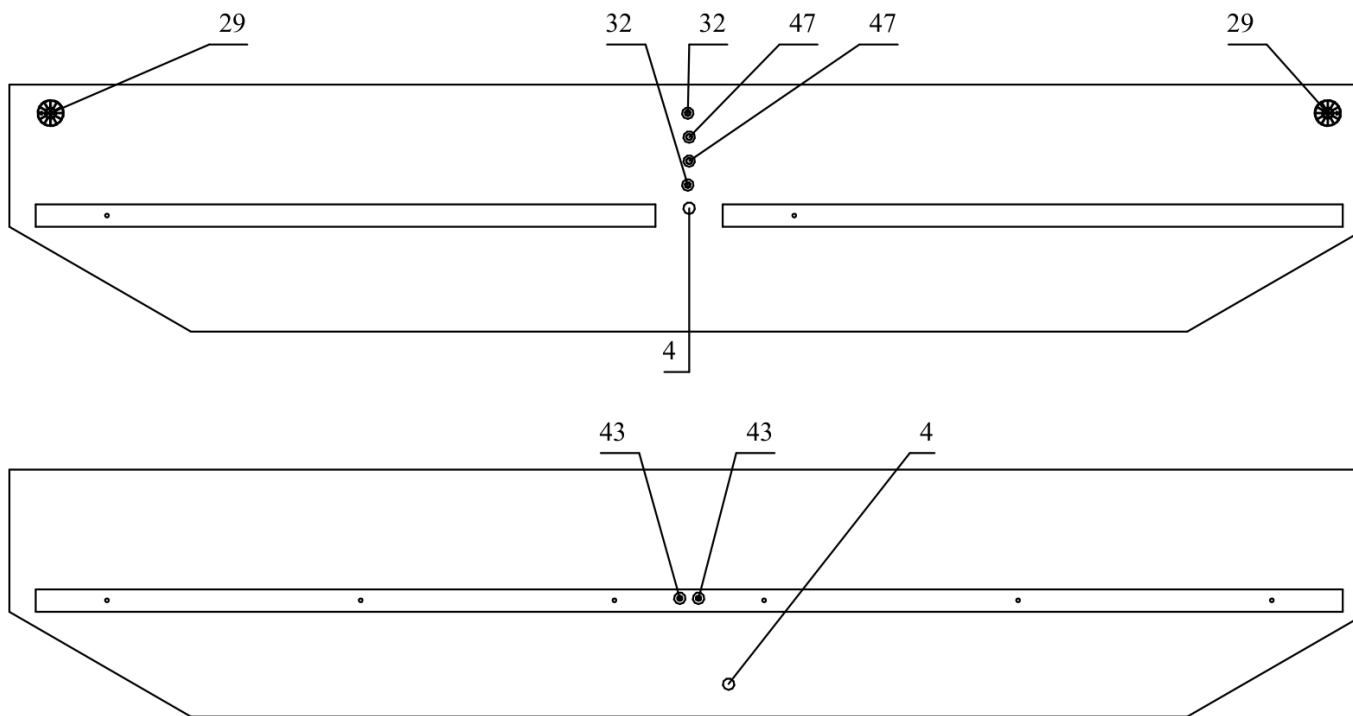

NÁVOD NA SESTAVENÍ POSTELE PAVLA 140X200 CM

NÁVOD NA SESTAVENÍ POSTELE PAVLA 140X200 CM

№			
31		4	
43		4	
№			
5	1	1520	240

NÁVOD NA SESTAVENÍ POSTELE PAVLA 140X200 CM

№			
29		2	
32		2	
43		2	
47		2	
№			
4	1	1816	330

NÁVOD NA SESTAVENÍ POSTELE PAVLA 140X200 CM

No			
4	1	1816	330
5	1	1520	240

NÁVOD NA SESTAVENÍ POSTELE PAVLA 140X200 CM

№			
6	1	2010	260
6-1	1	2010	260

Поз.		
28		2
29		6
34		4
43		4

NÁVOD NA SESTAVENÍ POSTELE PAVLA 140X200 CM

№			
6	1	2010	260
6-1	1	2010	260

NÁVOD NA SESTAVENÍ POSTELE PAVLA 140X200 CM

N ^o			
2	1	1896	260

N ^o		
28		2
34		4
43		2

NÁVOD NA SESTAVENÍ POSTELE PAVLA 140X200 CM

№		
28		4
32		2
33		6
34		4
47		2

№			
1	1	1976	1000
3	1	1812	330

NÁVOD NA SESTAVENÍ POSTELE PAVLA 140X200 CM

N ^o			
1	1	1976	1000
2	1	1896	260
3	1	1812	330

NÁVOD NA SESTAVENÍ POSTELE PAVLA 140X200 CM

NÁVOD NA SESTAVENÍ POSTELE PAVLA 140X200 CM

№		
36		8
40		8

№			
14	2	1519	897
15	1	449	1815