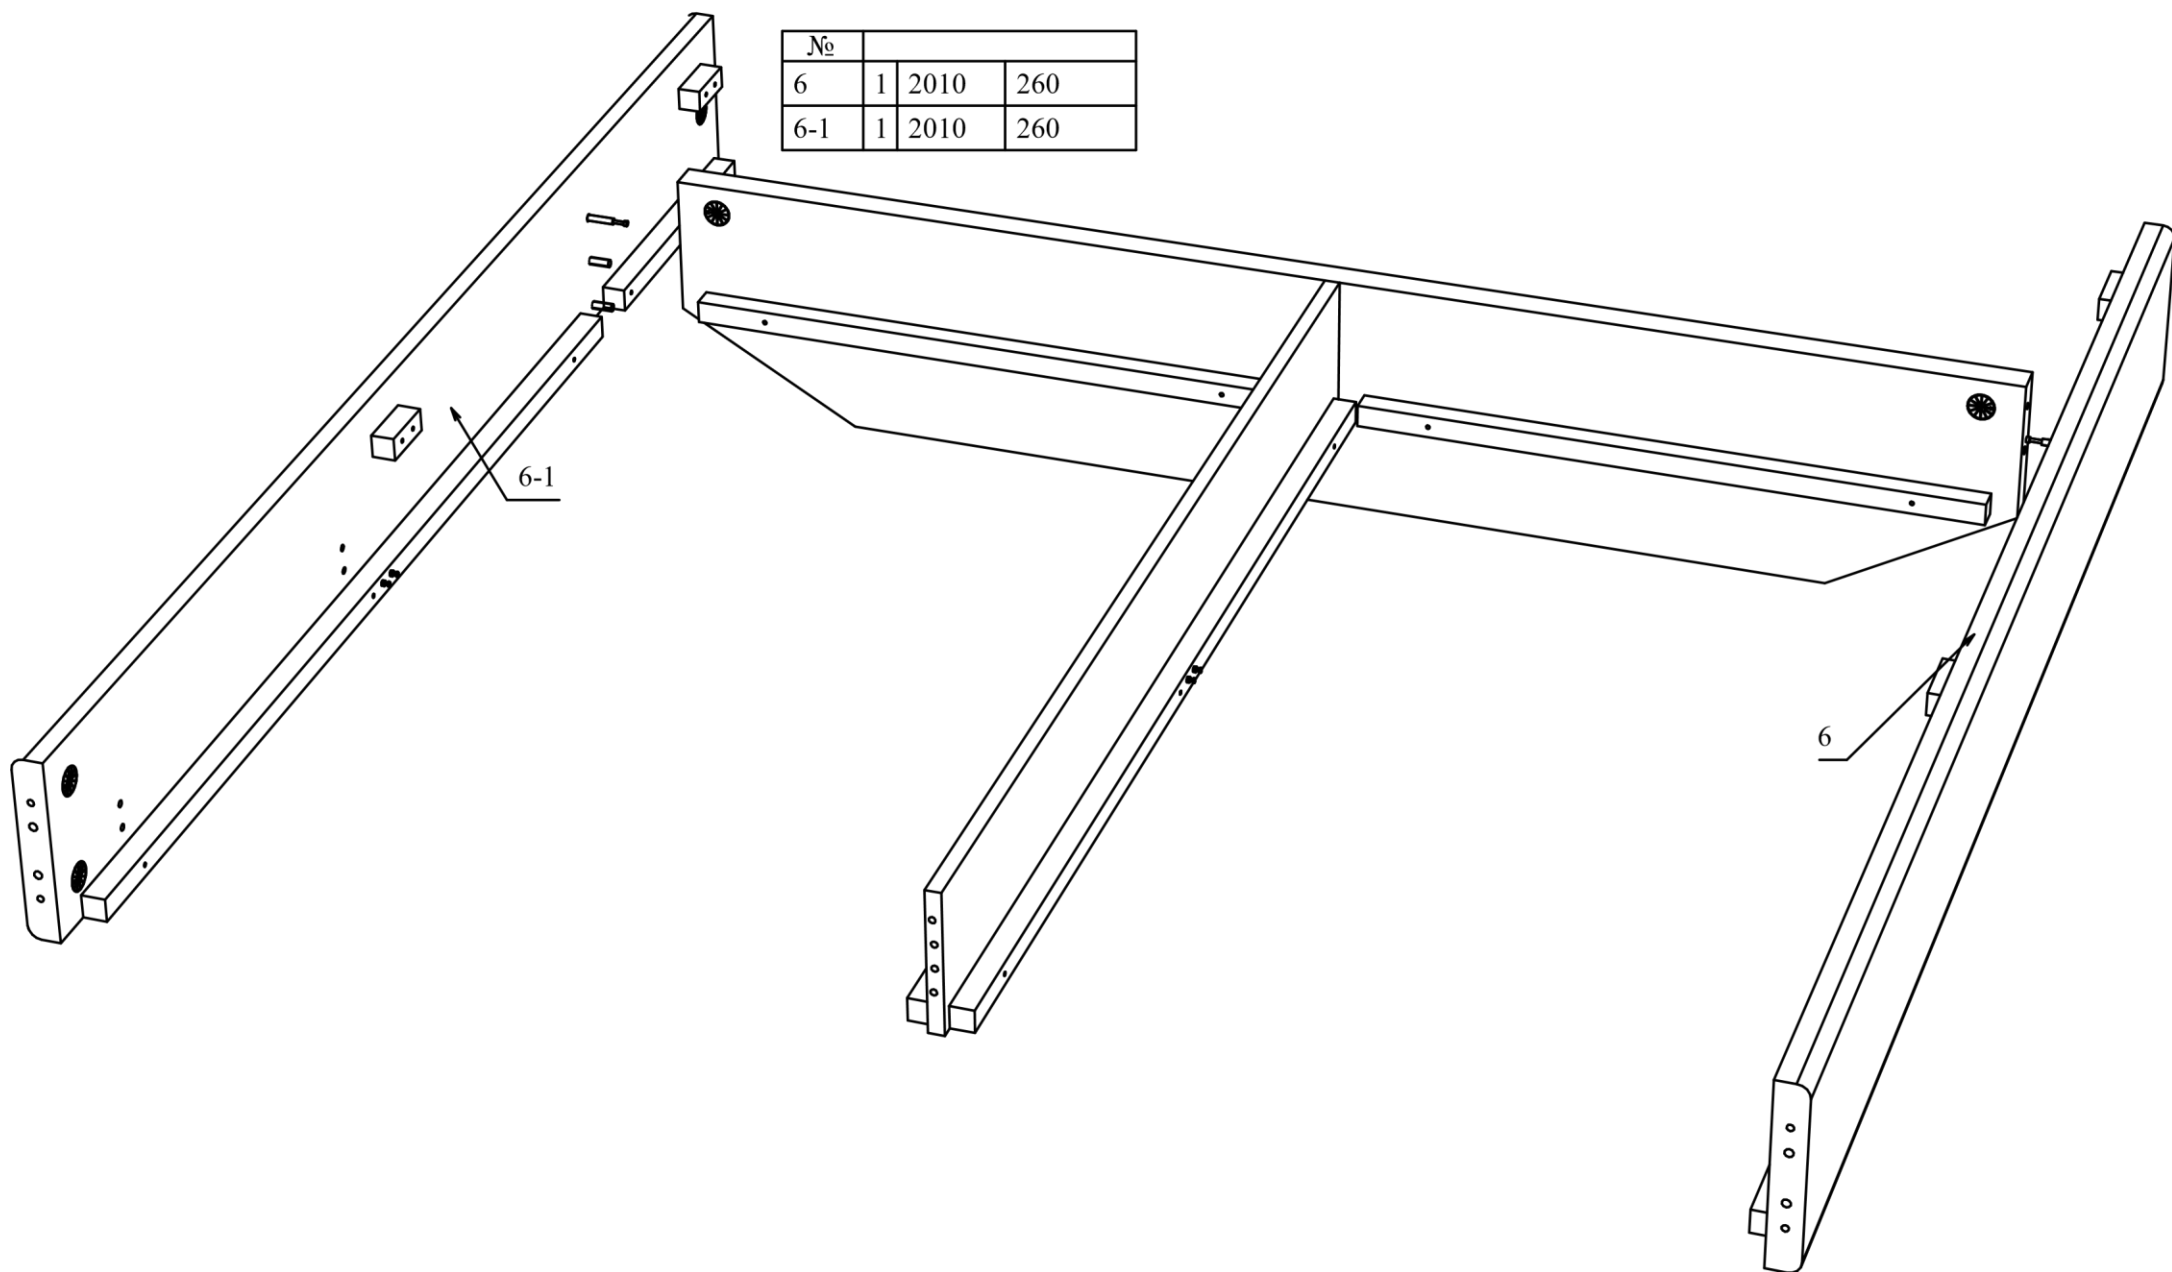

NÁVOD NA SESTAVENÍ POSTELE PAVLA 140X200 CM

NÁVOD NA SESTAVENÍ POSTELE PAVLA 140X200 CM

№			
31		4	
43		4	
№			
5	1	1520	240

NÁVOD NA SESTAVENÍ POSTELE PAVLA 140X200 CM

№			
29		2	
32		2	
43		2	
47		2	
№			
4	1	1816	330

NÁVOD NA SESTAVENÍ POSTELE PAVLA 140X200 CM

No			
4	1	1816	330
5	1	1520	240

NÁVOD NA SESTAVENÍ POSTELE PAVLA 140X200 CM

№			
6	1	2010	260
6-1	1	2010	260

Поз.		
28		2
29		6
34		4
43		4

NÁVOD NA SESTAVENÍ POSTELE PAVLA 140X200 CM

№			
6	1	2010	260
6-1	1	2010	260

NÁVOD NA SESTAVENÍ POSTELE PAVLA 140X200 CM

N ^o			
2	1	1896	260

N ^o		
28		2
34		4
43		2

NÁVOD NA SESTAVENÍ POSTELE PAVLA 140X200 CM

№		
28		4
32		2
33		6
34		4
47		2

№			
1	1	1976	1000
3	1	1812	330