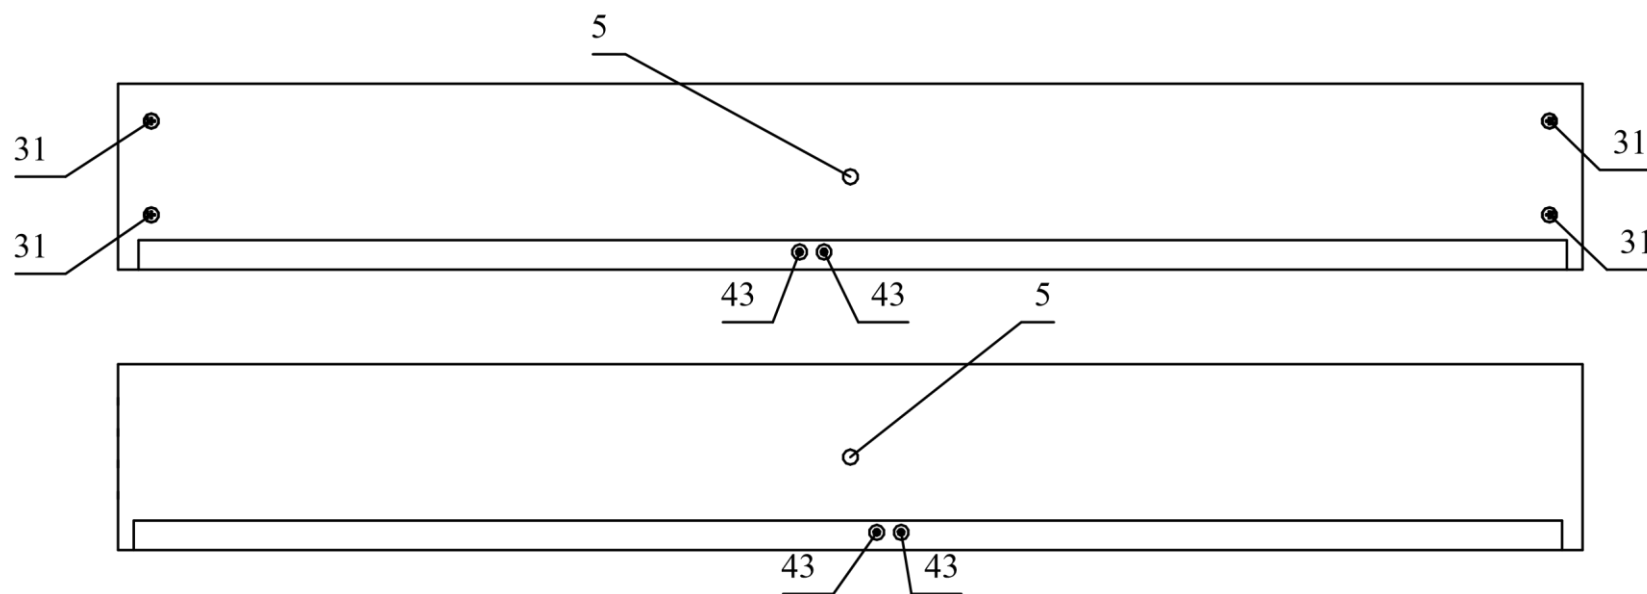

NÁVOD NA SESTAVENÍ POSTELE PAVLA 140X200 CM

NÁVOD NA SESTAVENÍ POSTELE PAVLA 140X200 CM

№			
31		4	
43		4	
№			
5	1	1520	240

NÁVOD NA SESTAVENÍ POSTELE PAVLA 140X200 CM

№			
29		2	
32		2	
43		2	
47		2	
№			
4	1	1816	330

NÁVOD NA SESTAVENÍ POSTELE PAVLA 140X200 CM

No			
4	1	1816	330
5	1	1520	240

NÁVOD NA SESTAVENÍ POSTELE PAVLA 140X200 CM

№			
6	1	2010	260
6-1	1	2010	260

Поз.		
28		2
29		6
34		4
43		4

NÁVOD NA SESTAVENÍ POSTELE PAVLA 140X200 CM

№			
6	1	2010	260
6-1	1	2010	260

NÁVOD NA SESTAVENÍ POSTELE PAVLA 140X200 CM

N ^o			
2	1	1896	260

N ^o		
28		2
34		4
43		2

NÁVOD NA SESTAVENÍ POSTELE PAVLA 140X200 CM

№		
28		4
32		2
33		6
34		4
47		2

№			
1	1	1976	1000
3	1	1812	330

NÁVOD NA SESTAVENÍ POSTELE PAVLA 140X200 CM

N ^o			
1	1	1976	1000
2	1	1896	260
3	1	1812	330

NÁVOD NA SESTAVENÍ POSTELE PAVLA 140X200 CM

NÁVOD NA SESTAVENÍ POSTELE PAVLA 140X200 CM

№		
36		8
40		8

№			
14	2	1519	897
15	1	449	1815