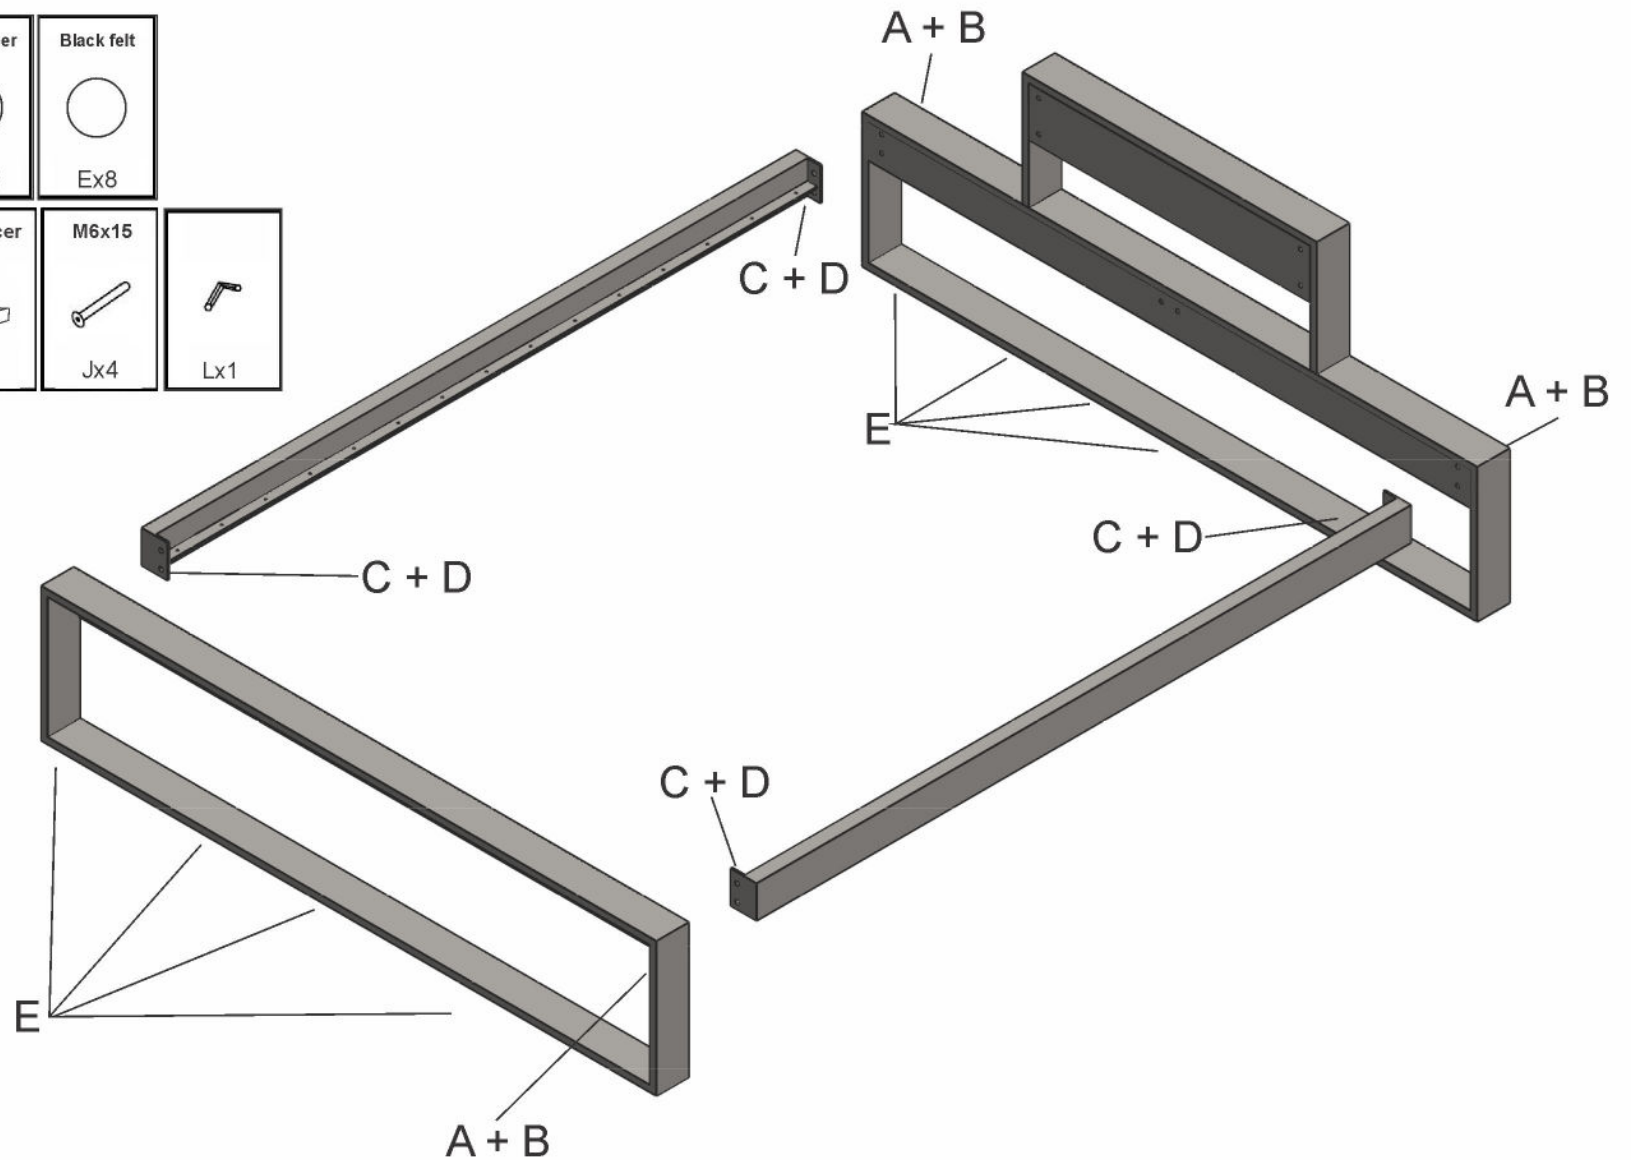

# BED TARA - ASSEMBLY INSTRUCTION

M8x25 Ax12	M8 black washer Bx12	M8 NUT Cx12	M8 washer Dx12	Black felt Ex8	
3,5x16 Fx36	6x70 Gx2	Hx2	Distancer Ix1	M6x15 Jx4	Lx1

# BED TARA - ASSEMBLY INSTRUCTION

# BED TARA - ASSEMBLY INSTRUCTION

1. Připevnění roštu k rámu.  
2. Připevnění roštu k rámu.  
3. Připevnění roštu k rámu.  
4. Připevnění roštu k rámu.