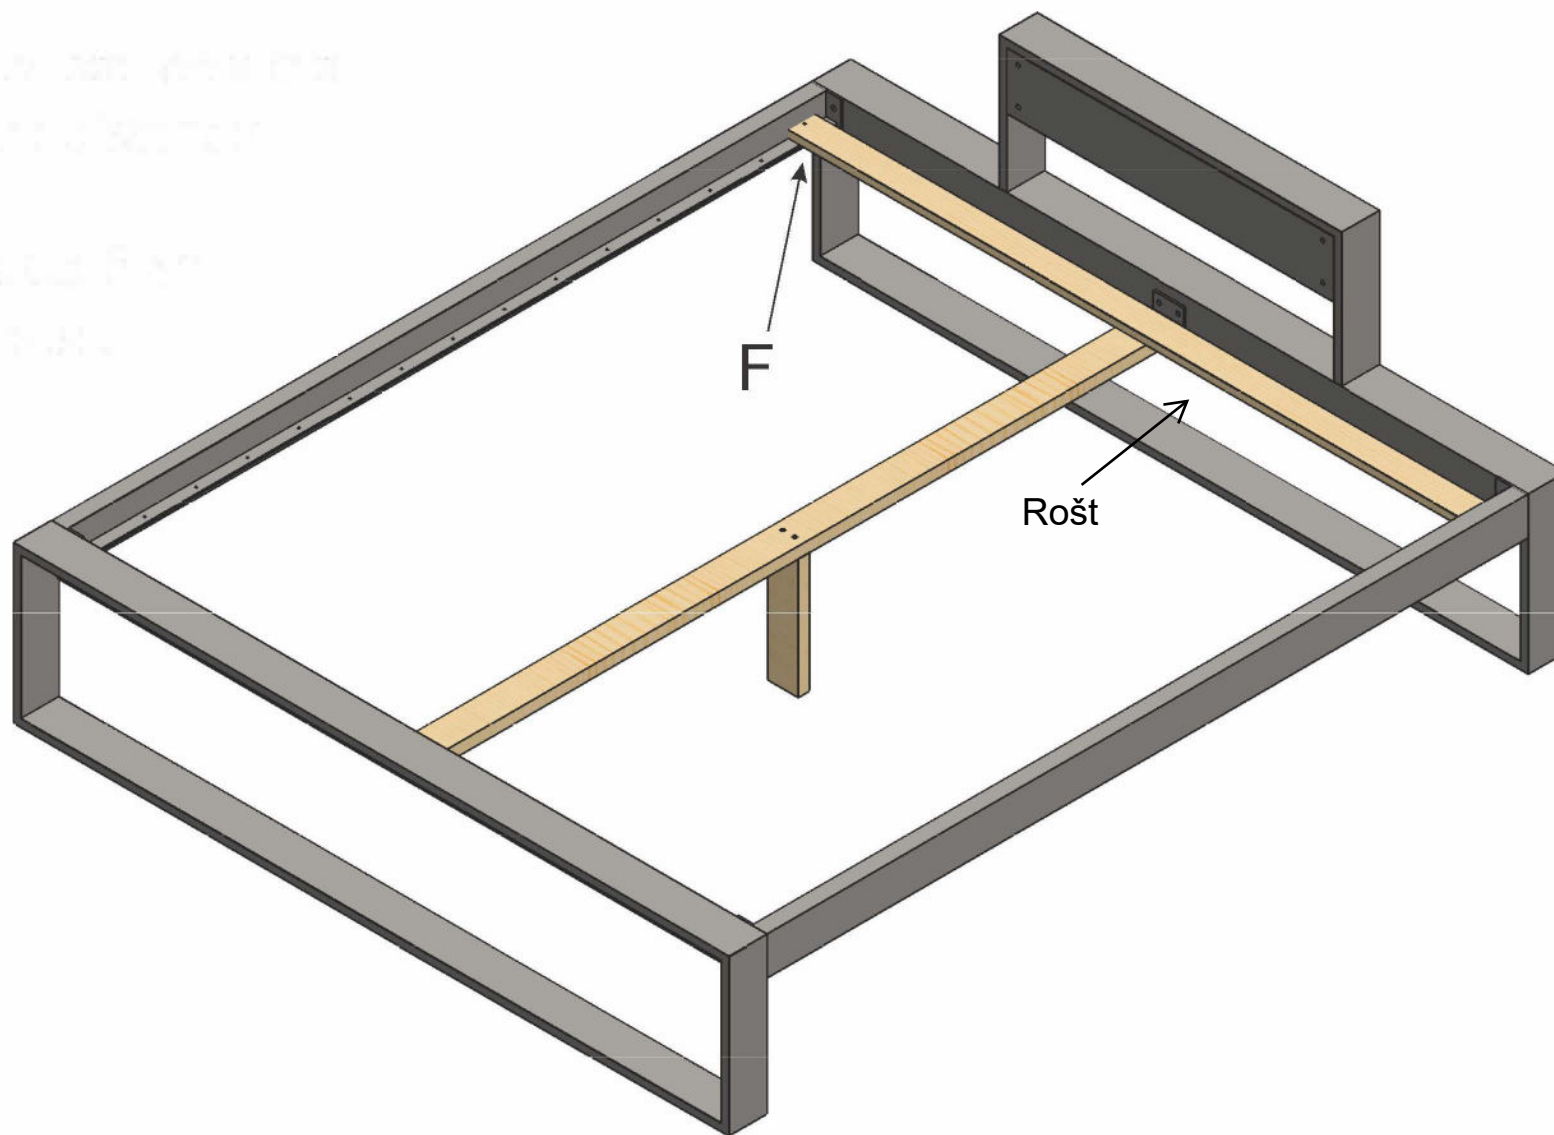

# BED TARA - ASSEMBLY INSTRUCTION

M8x25 Ax12	M8 black washer Bx12	M8 NUT Cx12	M8 washer Dx12	Black felt Ex8	
3,5x16 Fx36	6x70 Gx2	Hx2	Distancer Ix1	M6x15 Jx4	Lx1

# BED TARA - ASSEMBLY INSTRUCTION

# BED TARA - ASSEMBLY INSTRUCTION

1. Připevnění roštu k rámu.  
2. Připevnění roštu k rámu.  
3. Připevnění roštu k rámu.  
4. Připevnění roštu k rámu.