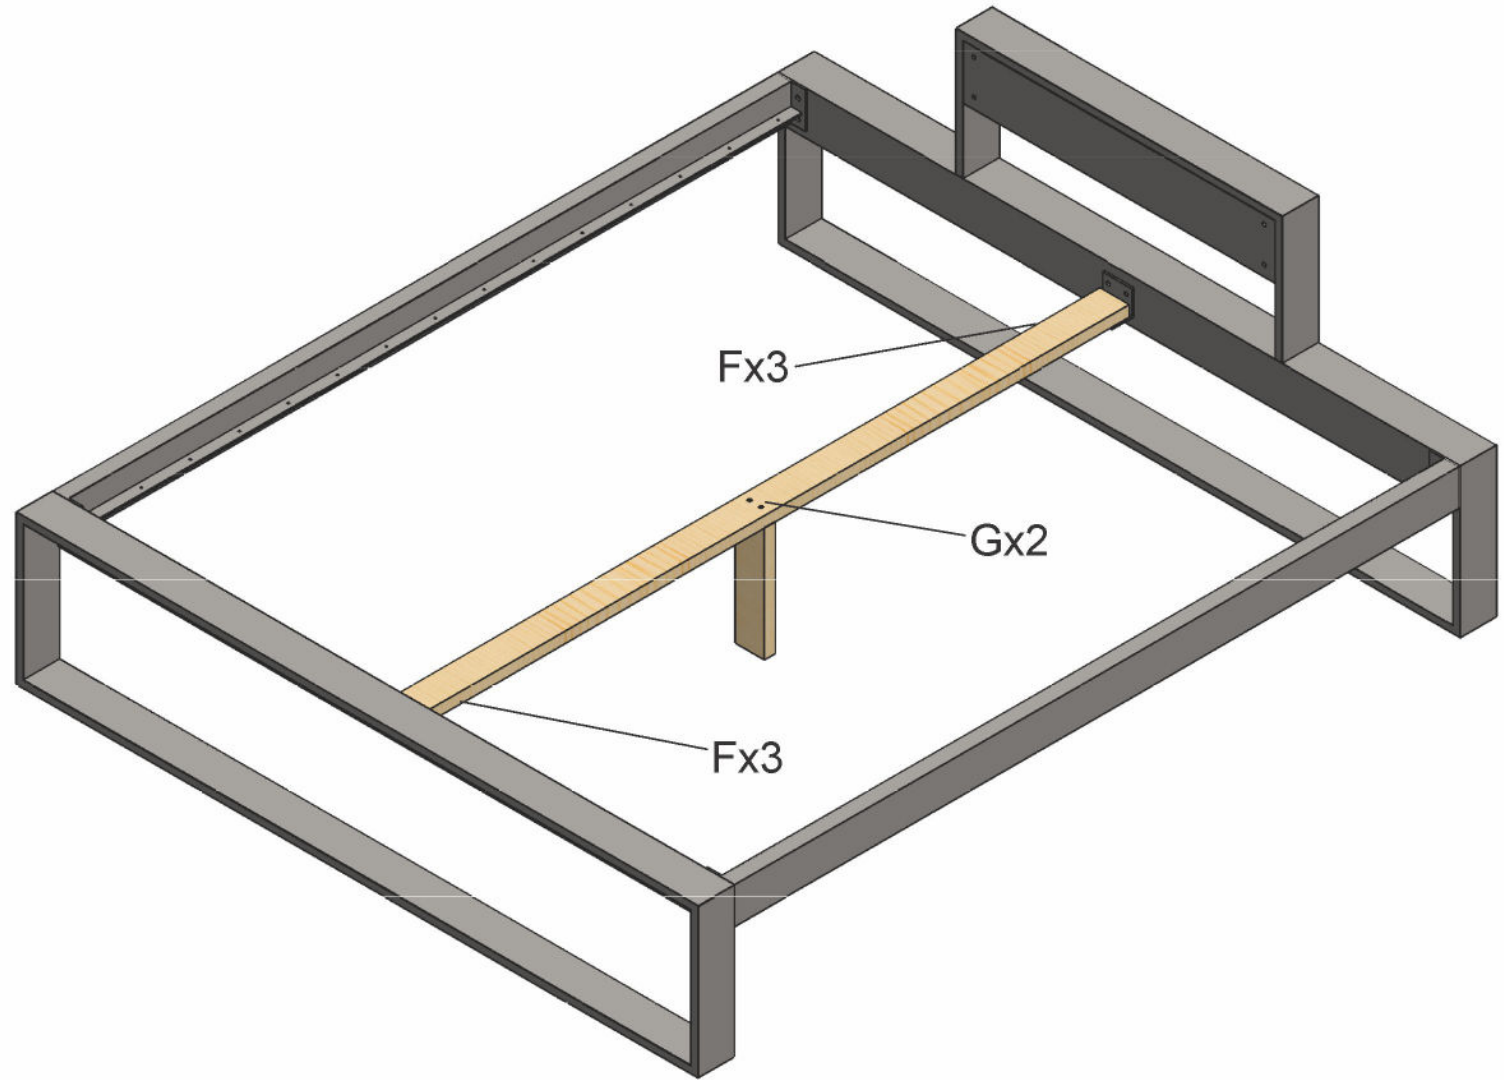

# BED TARA - ASSEMBLY INSTRUCTION

M8x25 Ax12	M8 black washer Bx12	M8 NUT Cx12	M8 washer Dx12	Black felt Ex8	
3,5x16 Fx36	6x70 Gx2	Hx2	Distancer Ix1	M6x15 Jx4	Lx1

# BED TARA - ASSEMBLY INSTRUCTION

# BED TARA - ASSEMBLY INSTRUCTION

1. Připevnění roštu k rámu.  
2. Připevnění roštu k rámu.  
3. Připevnění roštu k rámu.  
4. Připevnění roštu k rámu.