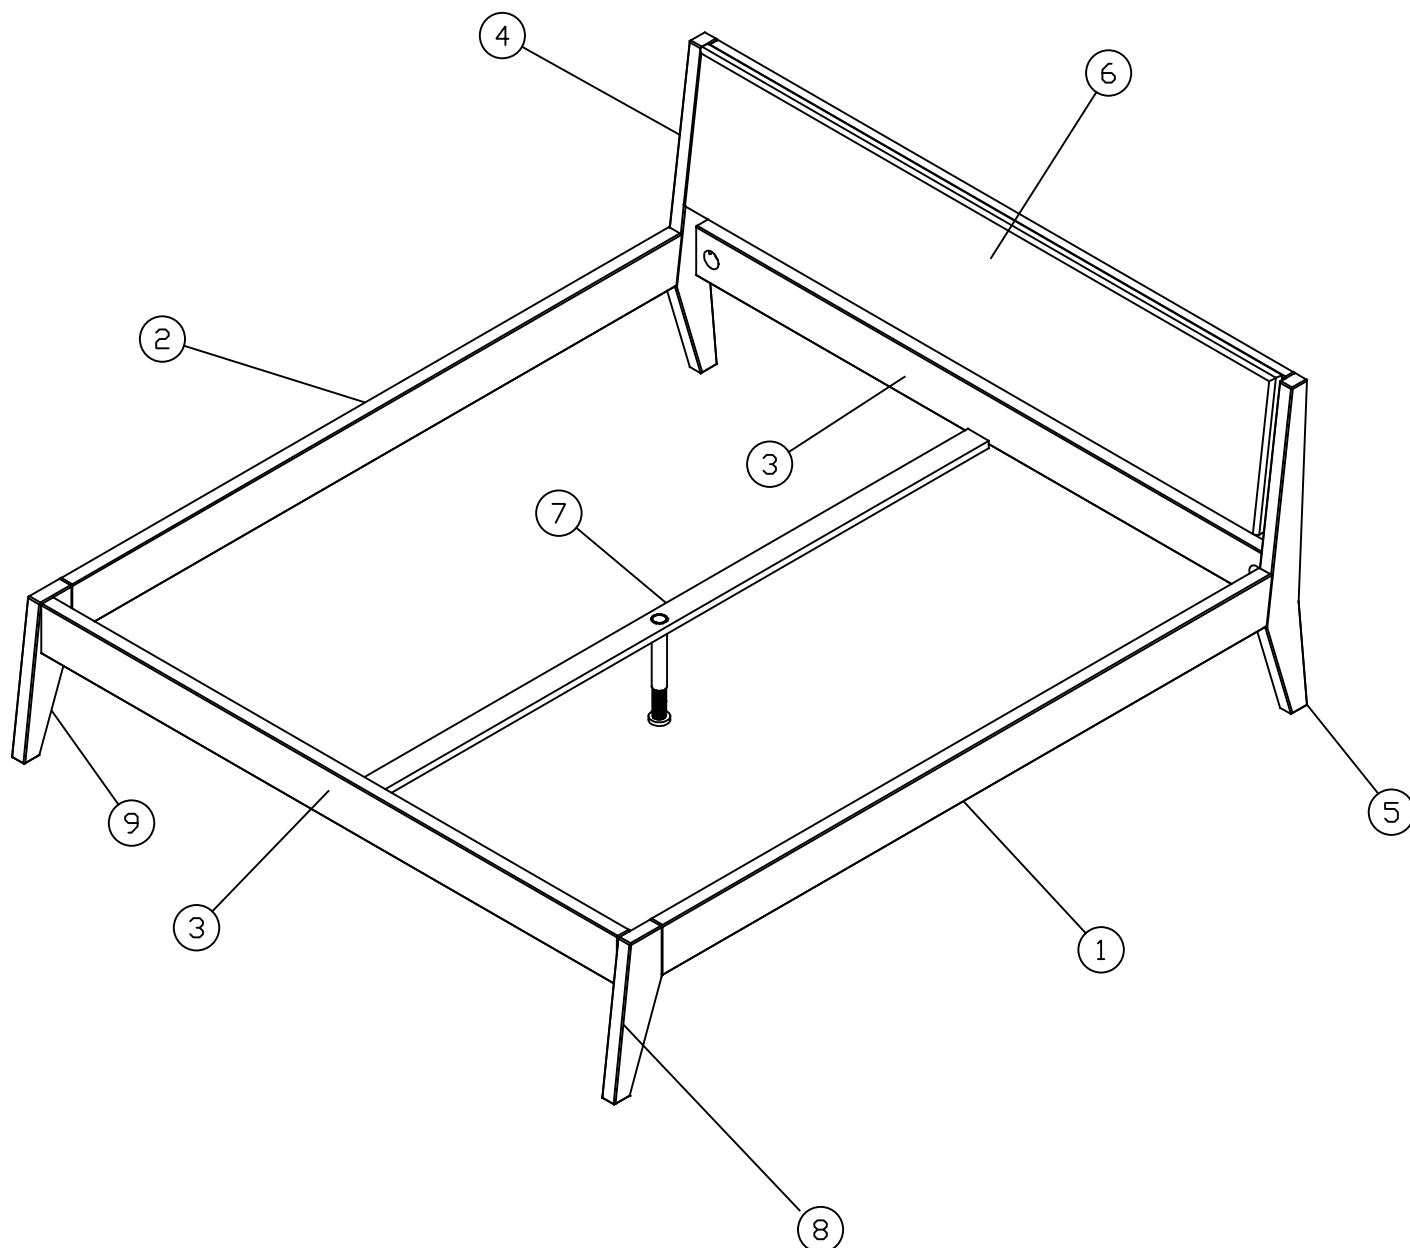

BED KING - ASSEMBLY INSTRUCTION

40 Minutes

<p>Ø10x40</p>  <p>Ax16</p>	<p>M6x50</p>  <p>Bx8</p>	<p>M6x55</p>  <p>Cx4</p>	 <p>Dx8</p>	 <p>Ex2</p>	 <p>Fx2</p>	 <p>Gx2</p>	<p>3,5x20</p>  <p>Hx14</p>	<p>SW 5</p>  <p>1x</p>	<p>SW 4</p>  <p>1x</p>
--	---	---	--	--	--	---	---	---	---

Ø10x40	M6x50	M6x55
		
Ax4	Bx2	Cx4

Dx2

3.

∅10×40	M6×50	
		
A×8	B×4	D×4

4.

∅10×40	M6×50					3,5×20
						
A×4	B×2	D×2	E×1	F×2	G×2	H×14