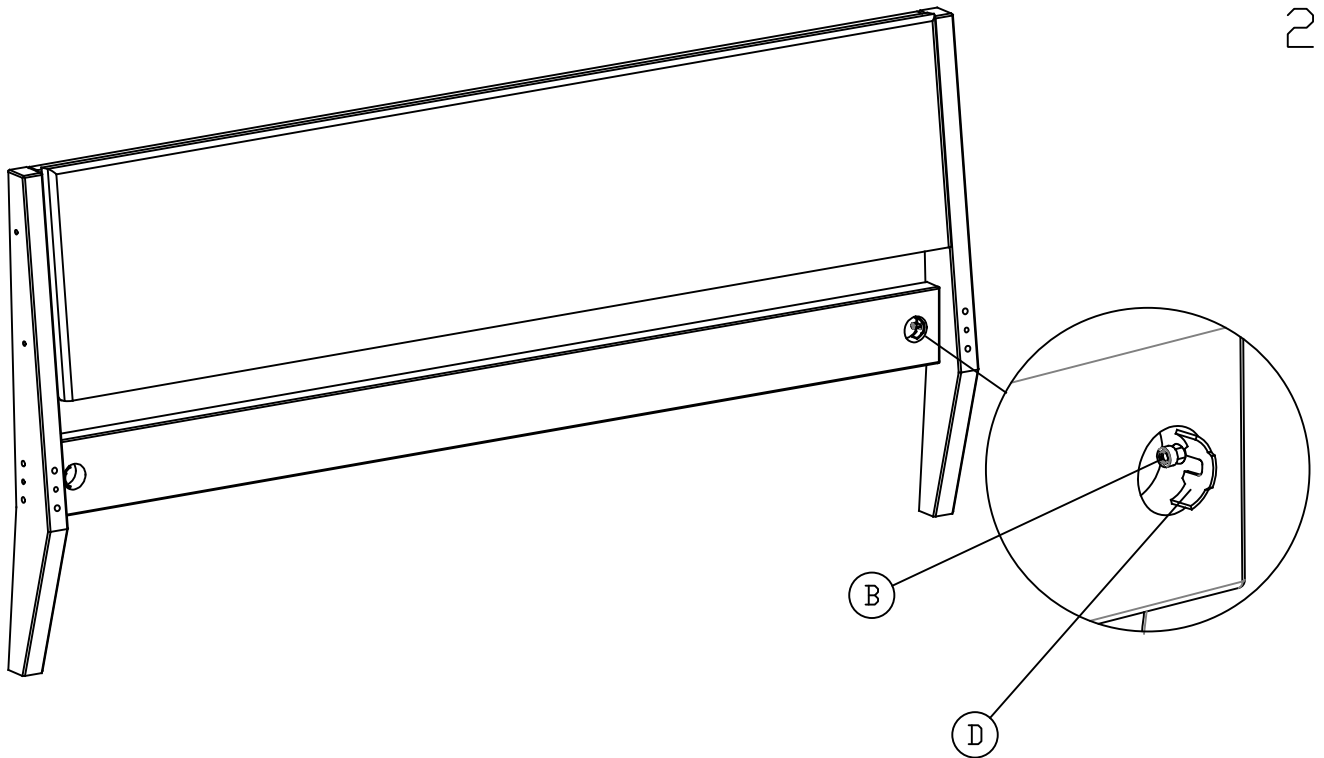

BED KING - ASSEMBLY INSTRUCTION

40 Minutes

<p>Ø10x40</p>  <p>Ax16</p>	<p>M6x50</p>  <p>Bx8</p>	<p>M6x55</p>  <p>Cx4</p>	 <p>Dx8</p>	 <p>Ex2</p>	 <p>Fx2</p>	 <p>Gx2</p>	<p>3,5x20</p>  <p>Hx14</p>	<p>SW 5</p>  <p>1x</p>	<p>SW 4</p>  <p>1x</p>
--	---	---	--	--	--	---	---	---	---

Ø10x40	M6x50	M6x55
		
Ax4	Bx2	Cx4

Dx2

3.

∅10×40	M6×50	
		
A×8	B×4	D×4

4.

∅10×40	M6×50					3,5×20
						
A×4	B×2	D×2	E×1	F×2	G×2	H×14