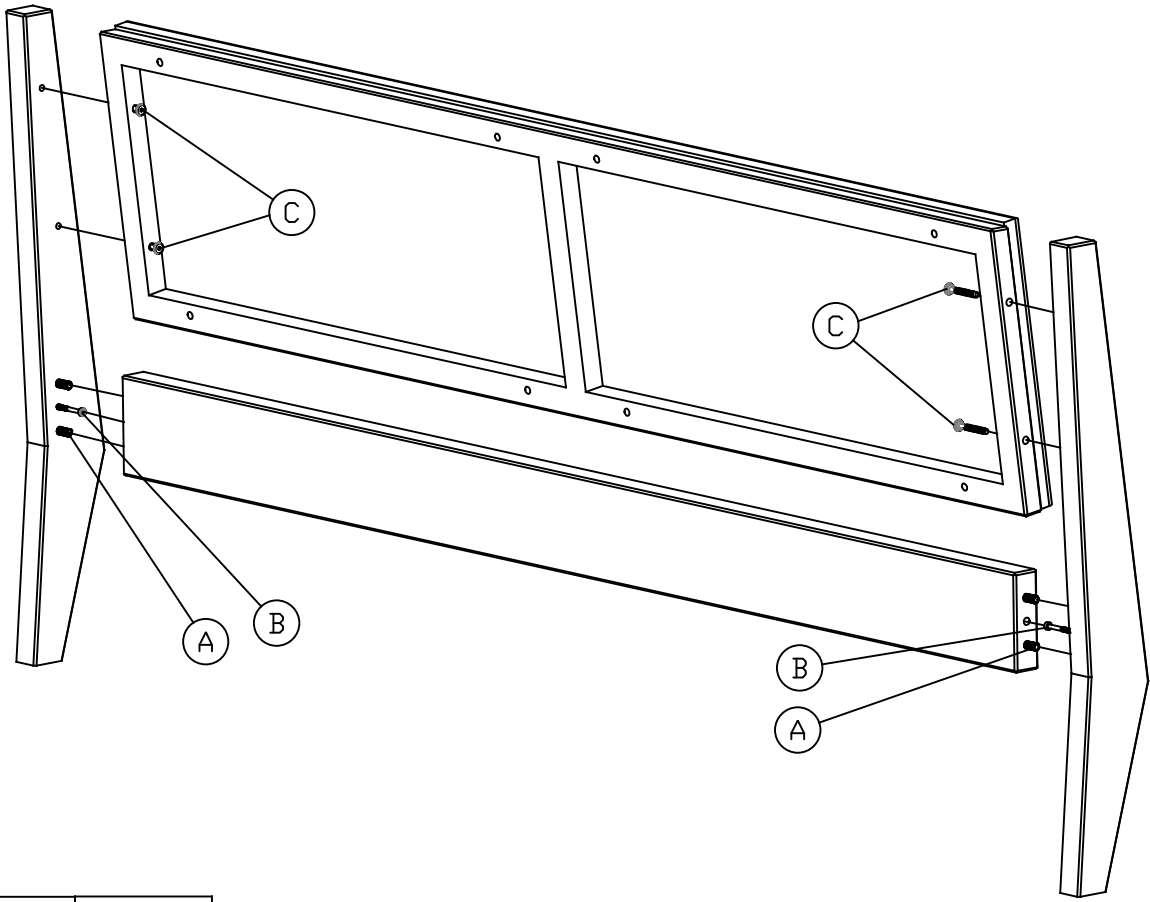

BED KING - ASSEMBLY INSTRUCTION

40 Minutes

<p>Ø10x40</p>  <p>Ax16</p>	<p>M6x50</p>  <p>Bx8</p>	<p>M6x55</p>  <p>Cx4</p>	 <p>Dx8</p>	 <p>Ex2</p>	 <p>Fx2</p>	 <p>Gx2</p>	<p>3,5x20</p>  <p>Hx14</p>	<p>SW 5</p>  <p>1x</p>	<p>SW 4</p>  <p>1x</p>
--	---	---	--	--	--	---	---	---	---

Ø10x40	M6x50	M6x55
		
Ax4	Bx2	Cx4

Dx2

3.

∅10×40	M6×50	
		
A×8	B×4	D×4

4.

∅10×40	M6×50					3,5×20
						
A×4	B×2	D×2	E×1	F×2	G×2	H×14