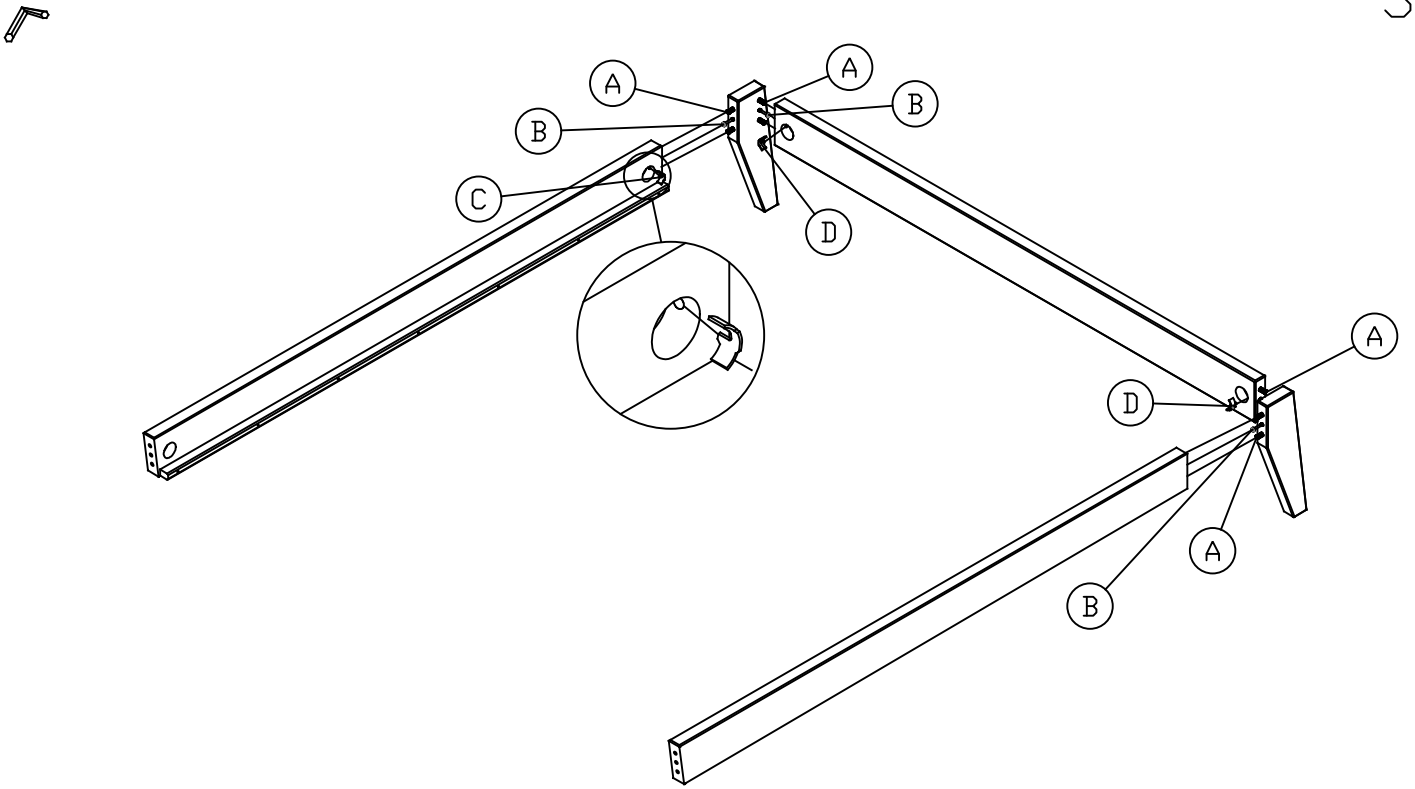

BED KING - ASSEMBLY INSTRUCTION

40 Minutes

<p>Ø10x40</p>  <p>Ax16</p>	<p>M6x50</p>  <p>Bx8</p>	<p>M6x55</p>  <p>Cx4</p>	 <p>Dx8</p>	 <p>Ex2</p>	 <p>Fx2</p>	 <p>Gx2</p>	<p>3,5x20</p>  <p>Hx14</p>	<p>SW 5</p>  <p>1x</p>	<p>SW 4</p>  <p>1x</p>
--	---	---	--	--	--	---	---	---	---

Ø10x40	M6x50	M6x55
		
Ax4	Bx2	Cx4

Dx2

3.

∅10×40	M6×50	
		
A×8	B×4	D×4

4.

∅10×40	M6×50					3,5×20
						
A×4	B×2	D×2	E×1	F×2	G×2	H×14