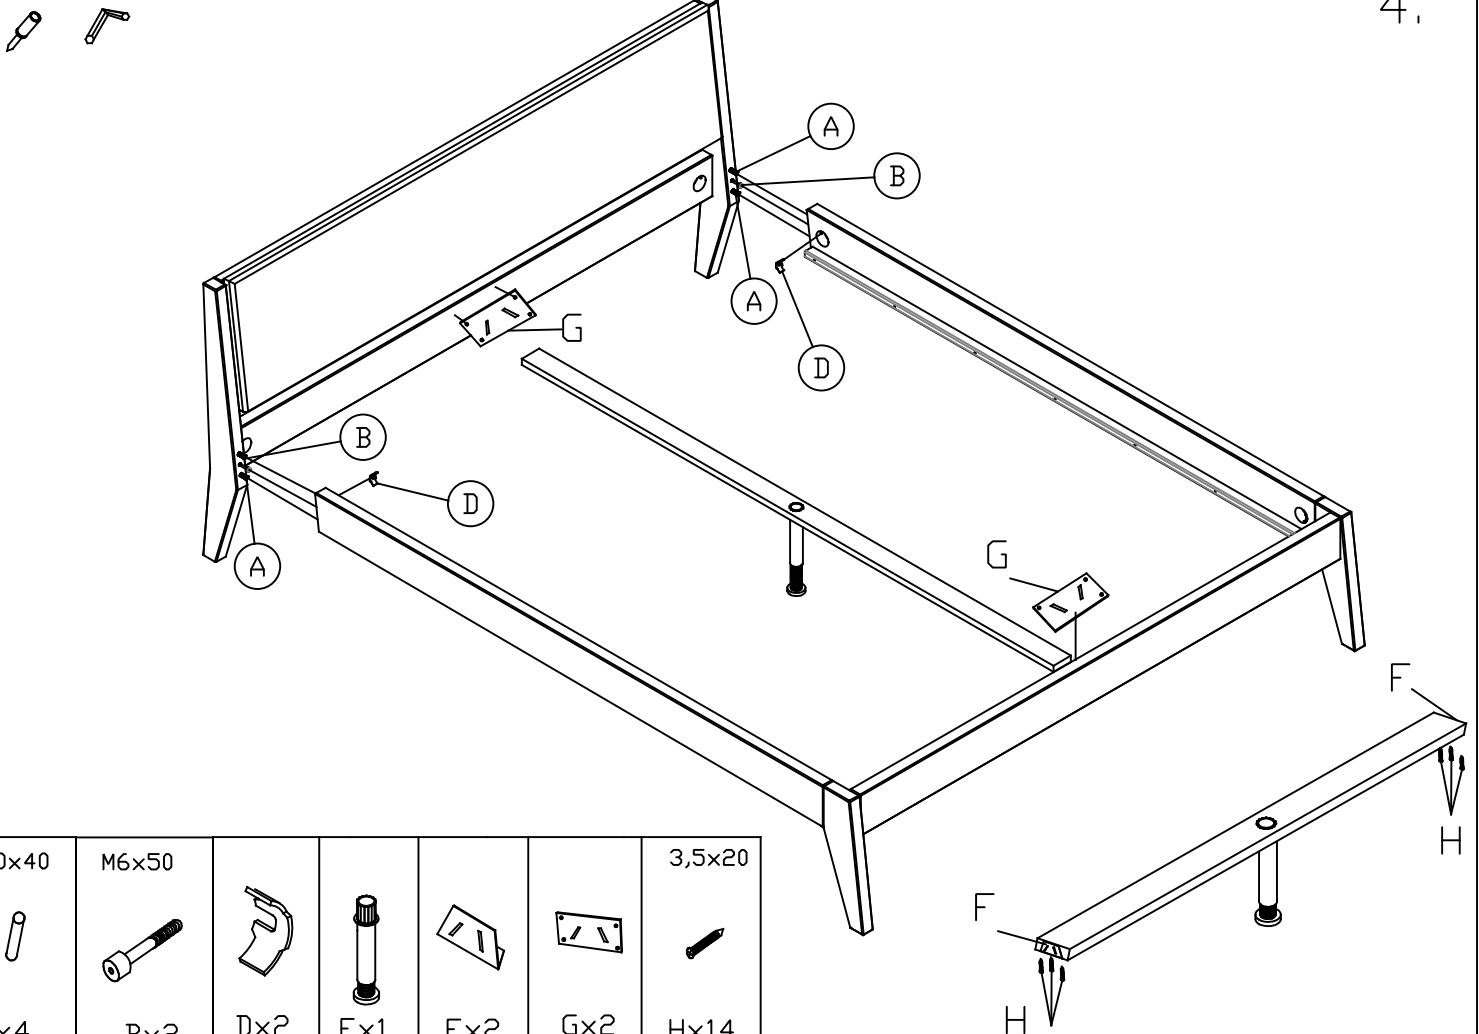

BED KING - ASSEMBLY INSTRUCTION

40 Minutes

<p>Ø10x40</p>  <p>Ax16</p>	<p>M6x50</p>  <p>Bx8</p>	<p>M6x55</p>  <p>Cx4</p>	 <p>Dx8</p>	 <p>Ex2</p>	 <p>Fx2</p>	 <p>Gx2</p>	<p>3,5x20</p>  <p>Hx14</p>	<p>SW 5</p>  <p>1x</p>	<p>SW 4</p>  <p>1x</p>
--	---	---	--	--	--	---	---	---	---

Ø10x40	M6x50	M6x55
		
Ax4	Bx2	Cx4

Dx2

3.

∅10×40	M6×50	
		
A×8	B×4	D×4

4.

∅10×40	M6×50					3,5×20
						
A×4	B×2	D×2	E×1	F×2	G×2	H×14