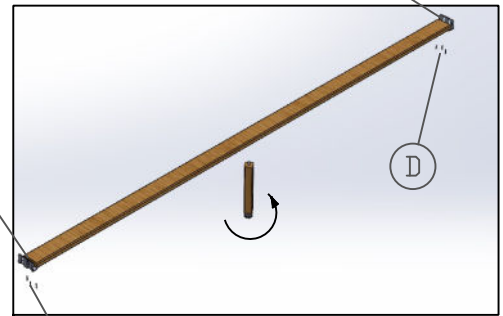

3,5x16

Ex2

Dx14

Fx2