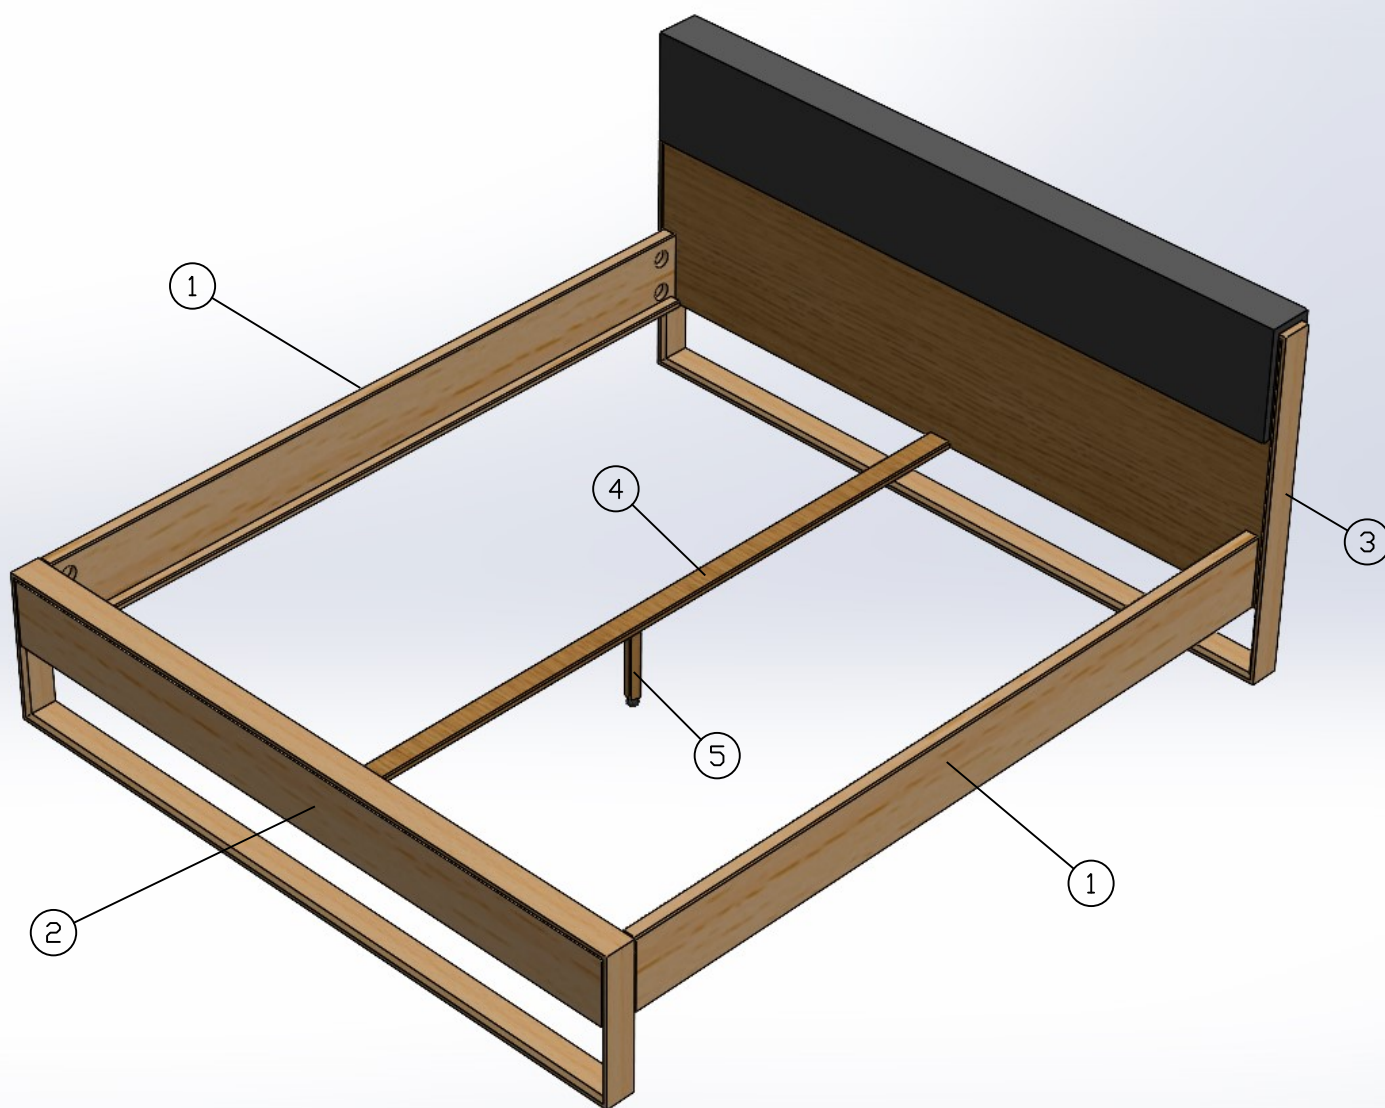

BED MONACO - ASSEMBLY INSTRUCTION

40 Minutes

Ø10x40	M6x45		3,5x16			SW 5
						
Ax8	Bx8	Cx8	Dx14	Ex2	Fx2	1x

1.

Ø10x40

M6x45

Ax8

Bx8

Cx8

2.

3,5x16

Ex2

Dx14

Fx2