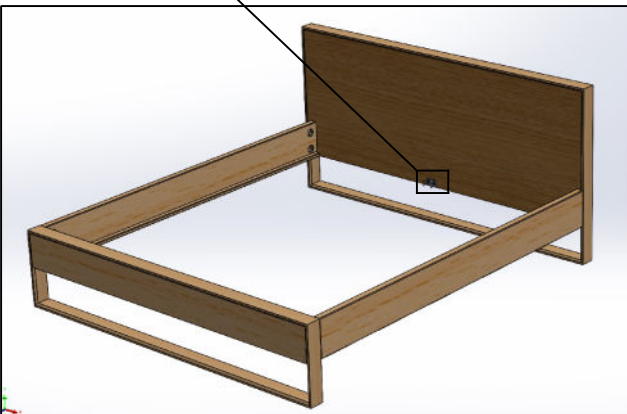

BED MONACO - ASSEMBLY INSTRUCTION

40 Minutes

Ø10x40	M6x45		3,5x16			SW 5
						
Ax8	Bx8	Cx8	Dx14	Ex2	Fx2	1x

1.

Ø10x40

M6x45

Ax8

Bx8

Cx8

2.

3,5x16

Ex2

Dx14

Fx2