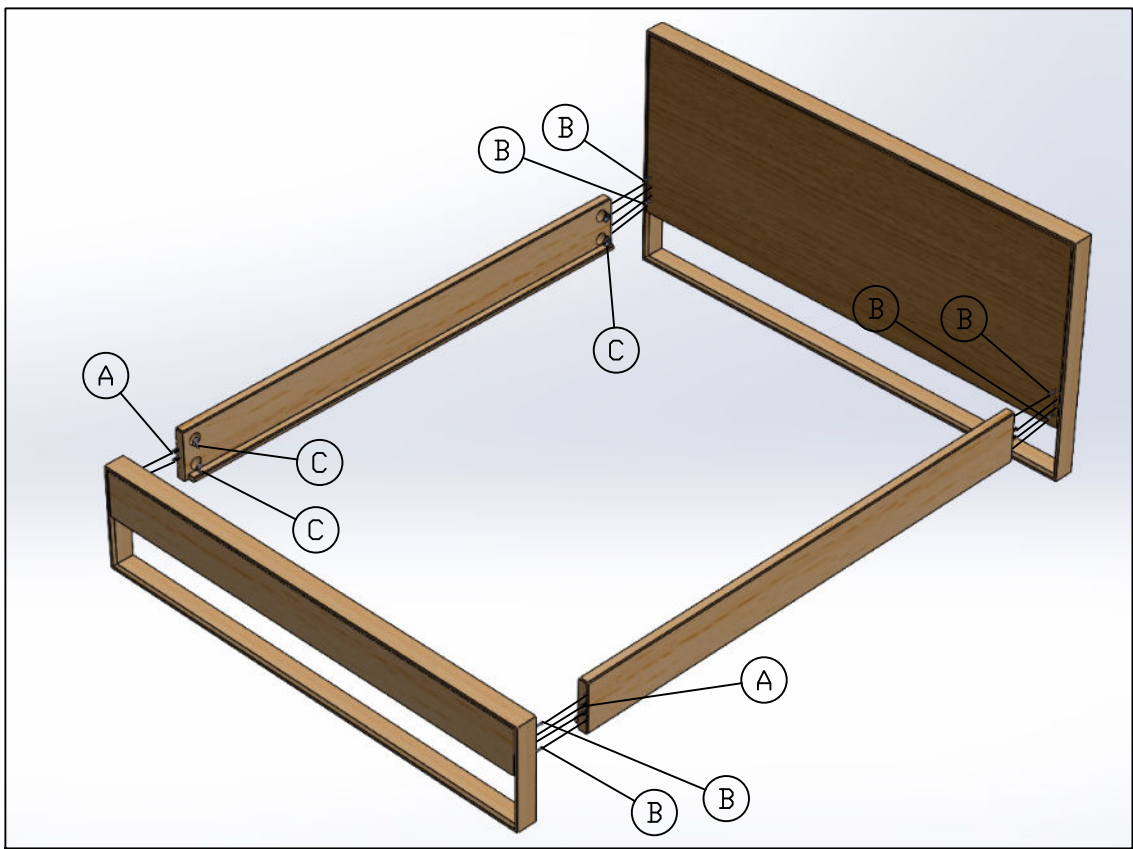

BED MONACO - ASSEMBLY INSTRUCTION

40 Minutes

Ø10x40	M6x45		3,5x16			SW 5
						
Ax8	Bx8	Cx8	Dx14	Ex2	Fx2	1x

1.

Ø10x40

M6x45

Ax8

Bx8

Cx8

2.

3,5x16

Ex2

Dx14

Fx2