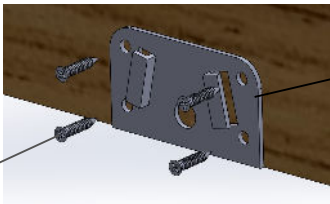

BED MONACO - ASSEMBLY INSTRUCTION

40 Minutes

Ø10x40	M6x45		3,5x16			SW 5
						
Ax8	Bx8	Cx8	Dx14	Ex2	Fx2	1x

1.

Ø10x40

M6x45

Ax8

Bx8

Cx8

2.

3,5x16

Ex2

Dx14

Fx2