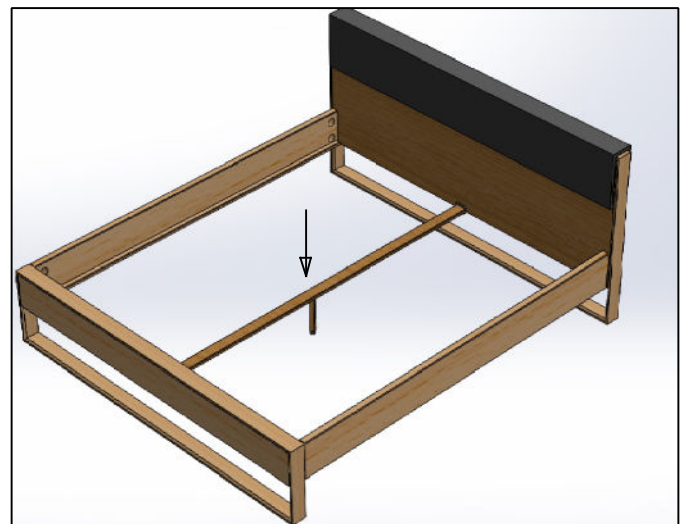

BED MONACO - ASSEMBLY INSTRUCTION

40 Minutes

Ø10x40	M6x45		3,5x16			SW 5
						
Ax8	Bx8	Cx8	Dx14	Ex2	Fx2	1x

1.

Ø10x40

M6x45

Ax8

Bx8

Cx8

2.

3,5x16

Ex2

Dx14

Fx2