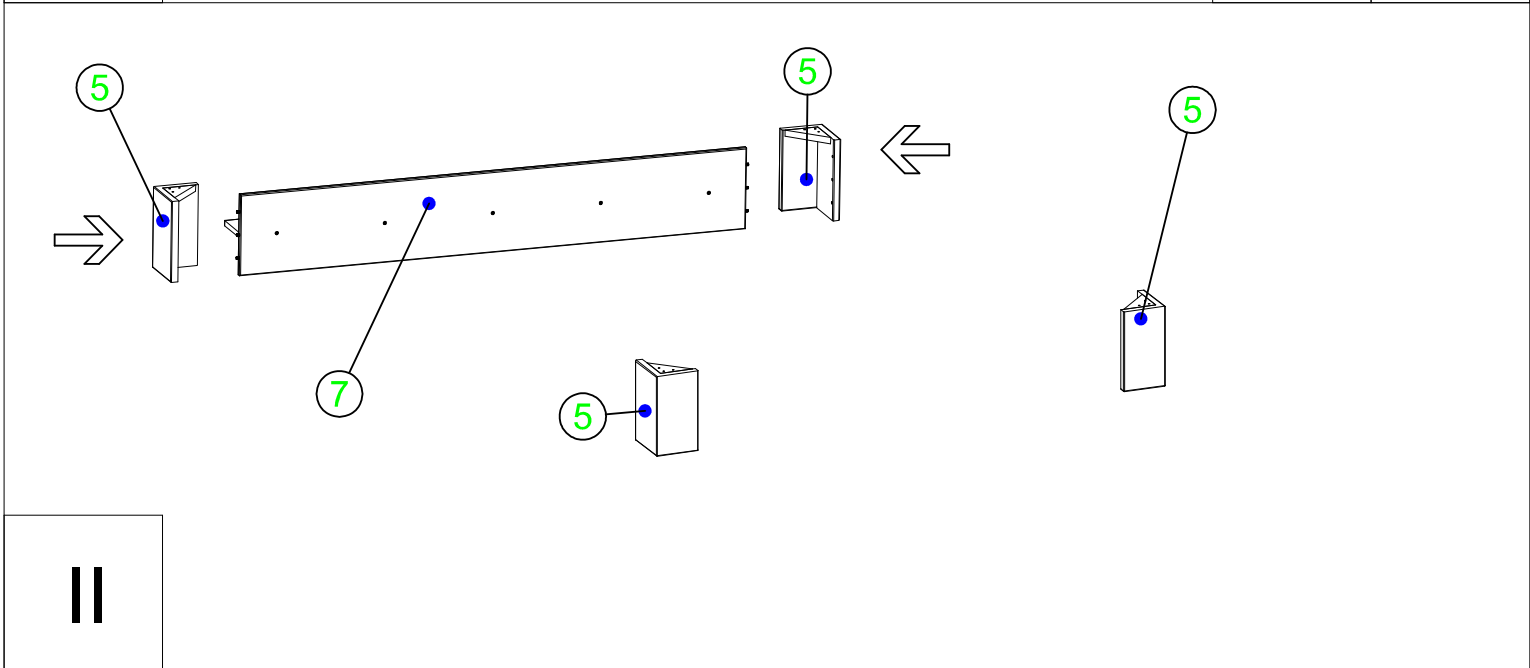

MONTÁŽNÍ NÁVOD POSTELE SOFI - 140,160,180,200

VERZE

x2 90 min

A  \varnothing 8x30 6	B  16	D  2	D1  8	G  \varnothing 4x30 42	H  \varnothing 4x55 4	L  \varnothing 7x50 4	N  M6x40 4	F  \varnothing 4x35 8	S  1
---	--	---	--	--	--	---	--	---	---