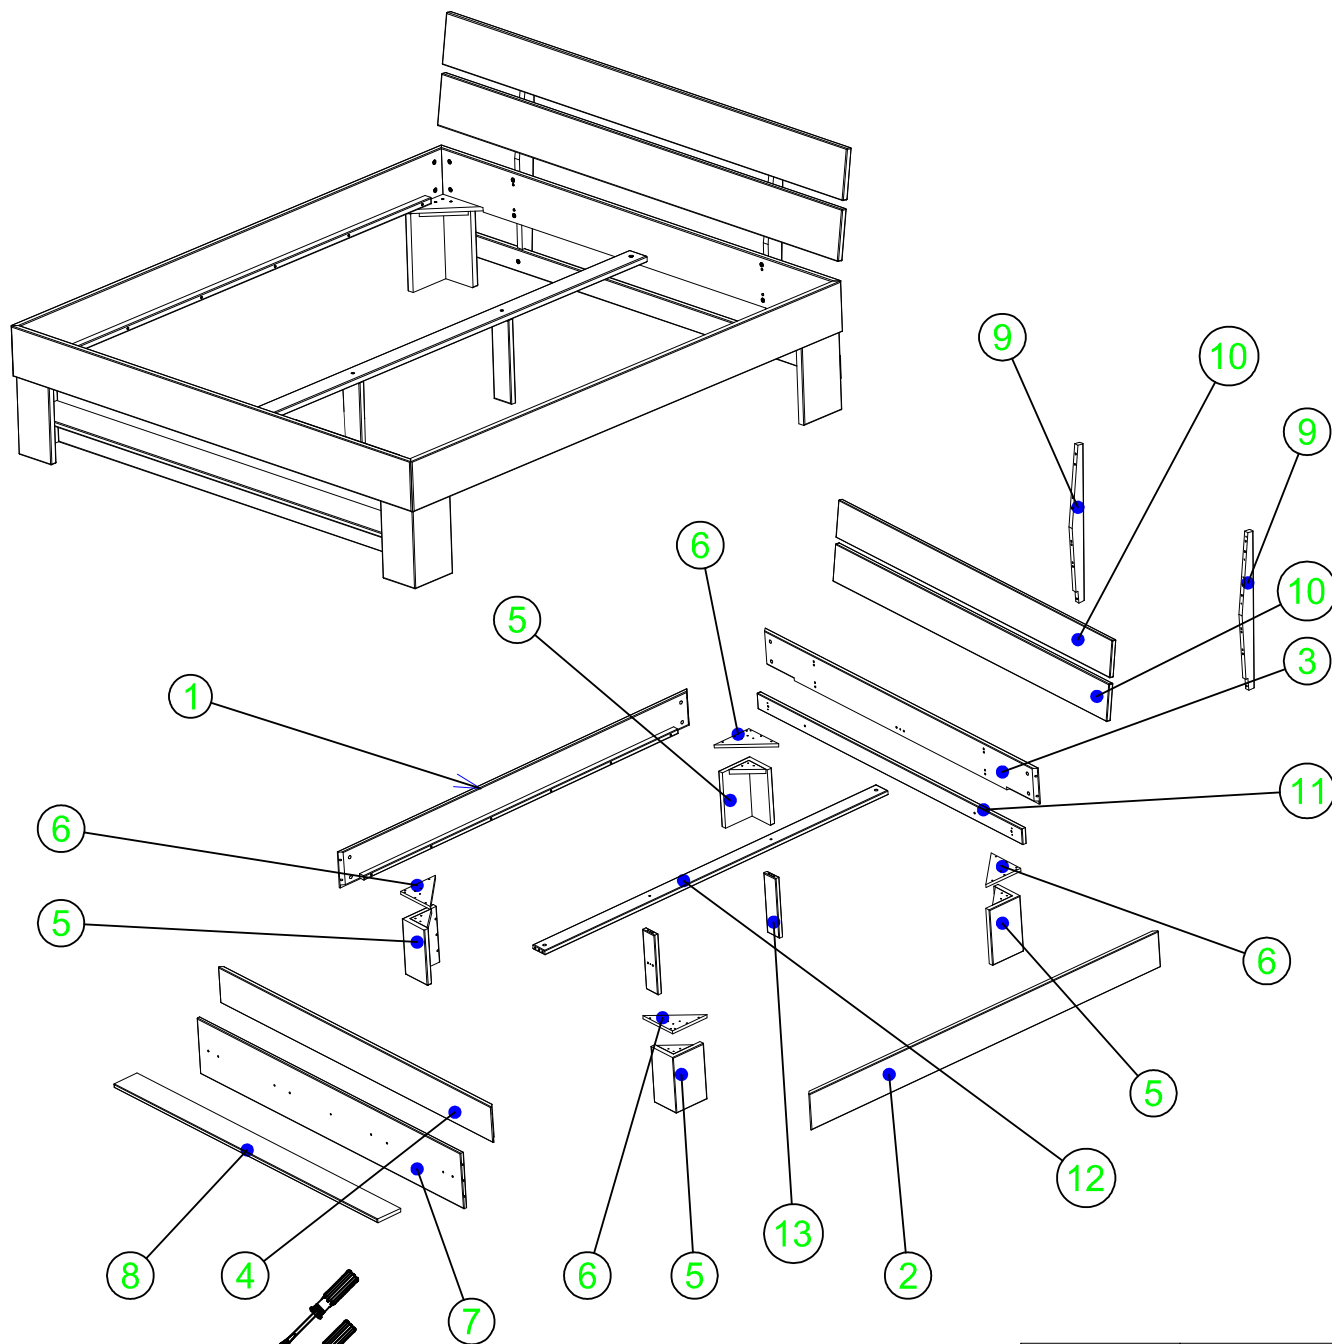

MONTÁŽNÍ NÁVOD POSTELE SOFI - 140,160,180,200

VERZE

x2 90 min

A  \varnothing 8x30 6	B  16	D  2	D1  8	G  \varnothing 4x30 42	H  \varnothing 4x55 4	L  \varnothing 7x50 4	N  M6x40 4	F  \varnothing 4x35 8	S  1
---	--	---	--	--	--	---	--	---	---

VII

VIII