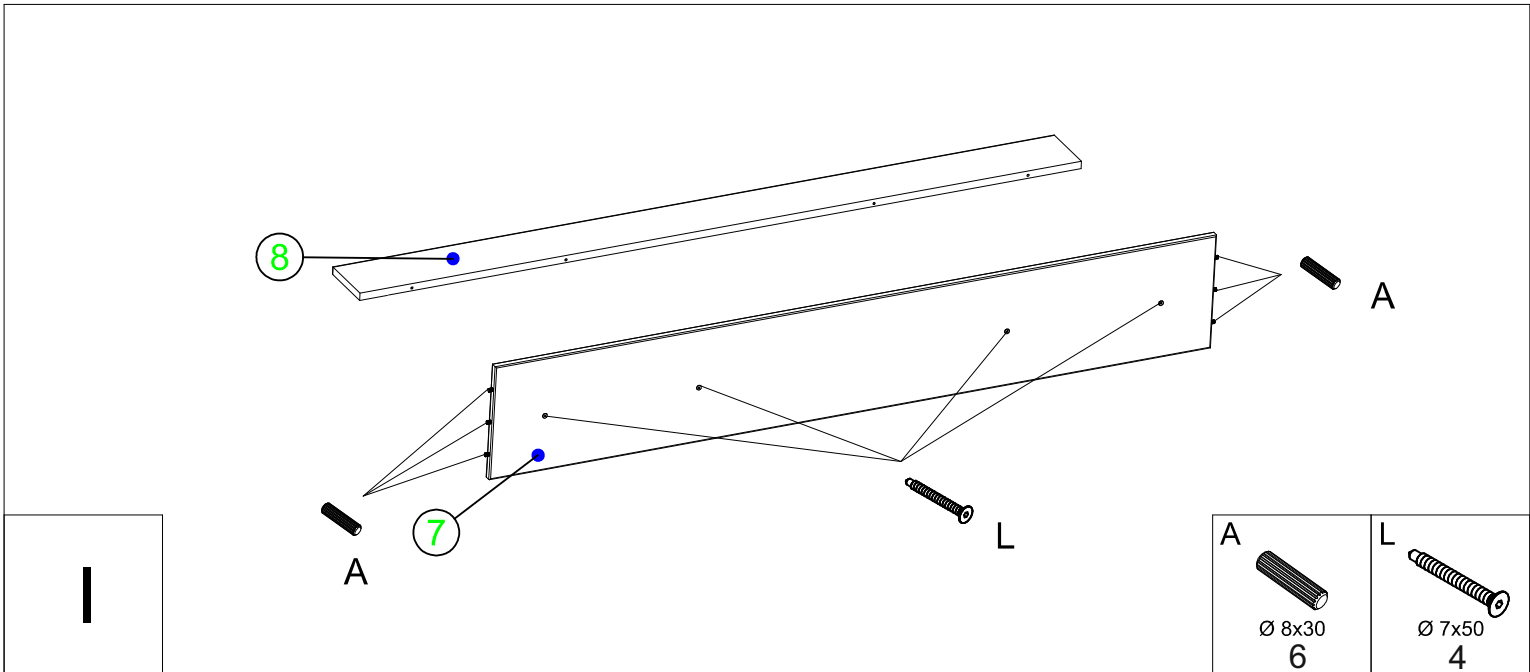

MONTÁŽNÍ NÁVOD POSTELE SOFI - 140,160,180,200

VERZE

x2 90 min

A  \varnothing 8x30 6	B  16	D  2	D1  8	G  \varnothing 4x30 42	H  \varnothing 4x55 4	L  \varnothing 7x50 4	N  M6x40 4	F  \varnothing 4x35 8	S  1
---	--	---	--	--	--	---	--	---	---