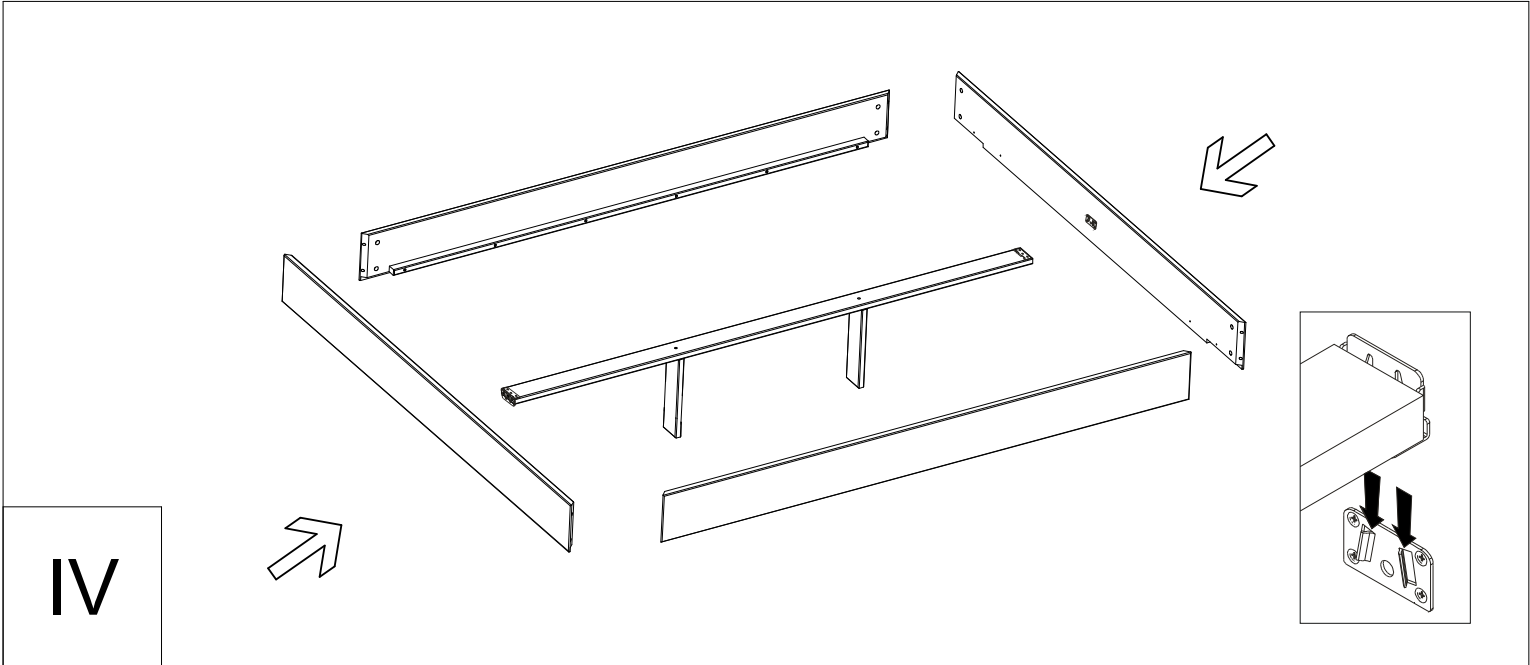

MONTÁŽNÍ NÁVOD POSTELE SOFI - 140,160,180,200

VERZE

x2 90 min

A  \varnothing 8x30 6	B  16	D  2	D1  8	G  \varnothing 4x30 42	H  \varnothing 4x55 4	L  \varnothing 7x50 4	N  M6x40 4	F  \varnothing 4x35 8	S  1
---	--	---	--	--	--	---	--	---	---