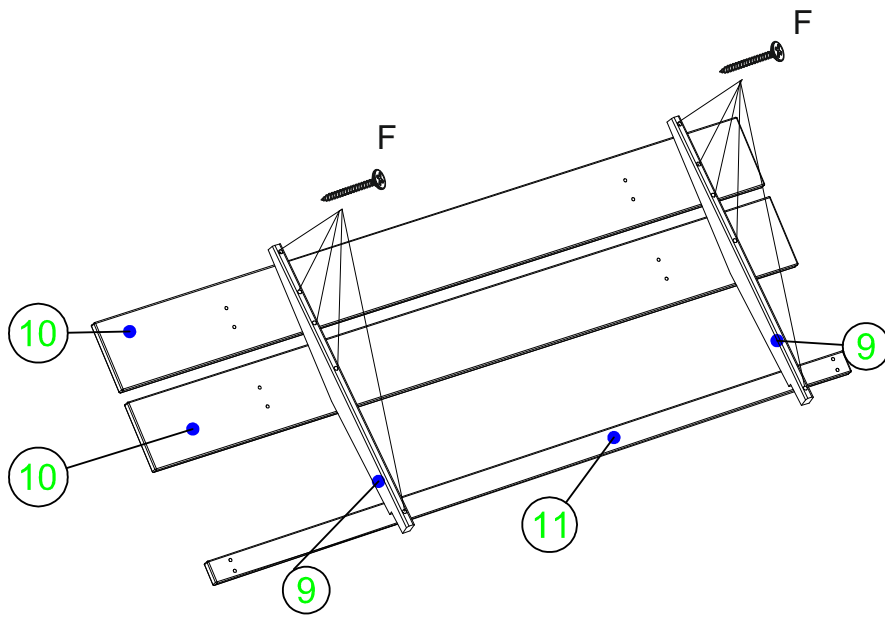

MONTÁŽNÍ NÁVOD POSTELE SOFI - 140,160,180,200

VERZE

x2 90 min

A  \varnothing 8x30 6	B  16	D  2	D1  8	G  \varnothing 4x30 42	H  \varnothing 4x55 4	L  \varnothing 7x50 4	N  M6x40 4	F  \varnothing 4x35 8	S  1
---	--	---	--	--	--	---	--	---	---

VII

VIII