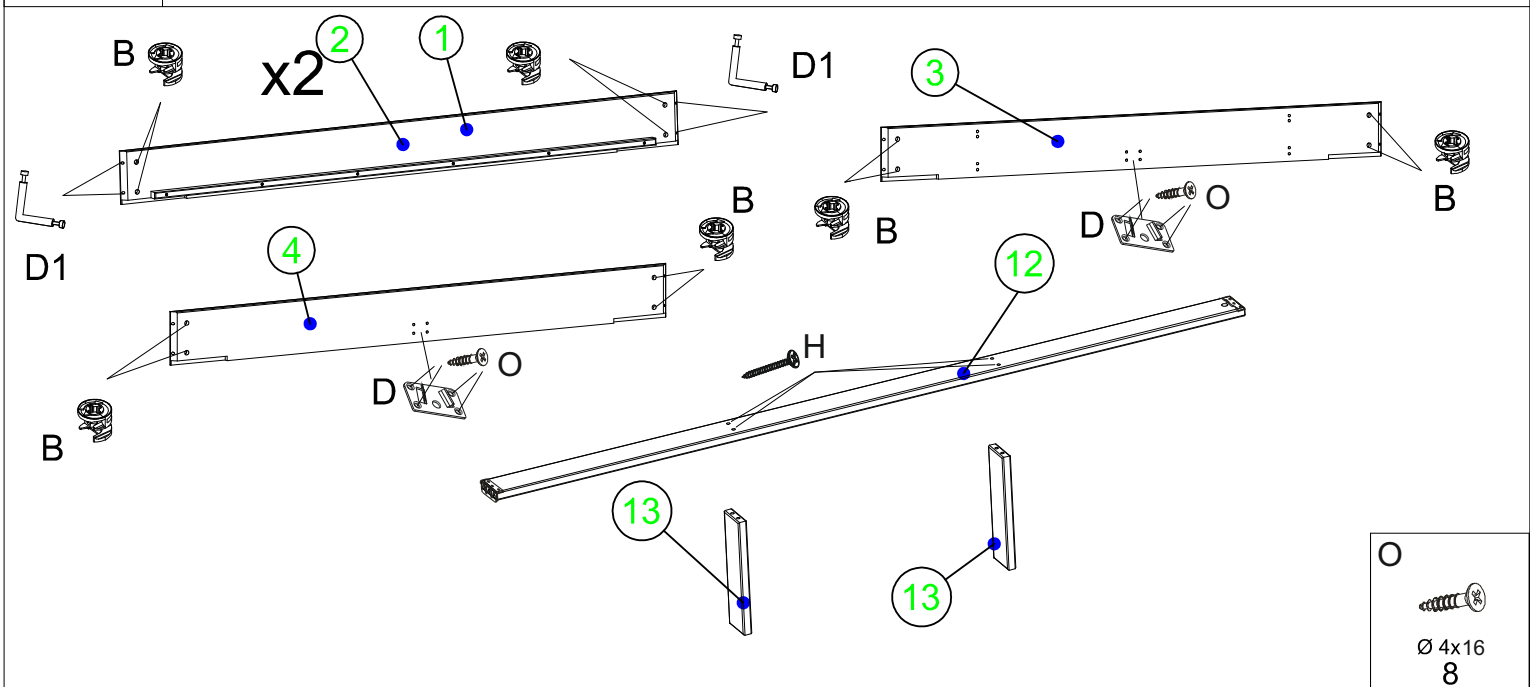

MONTÁŽNÍ NÁVOD POSTELE SOFI - 140,160,180,200

VERZE

x2 90 min

A  \varnothing 8x30 6	B  16	D  2	D1  8	G  \varnothing 4x30 42	H  \varnothing 4x55 4	L  \varnothing 7x50 4	N  M6x40 4	F  \varnothing 4x35 8	S  1
---	--	---	--	--	--	---	--	---	---