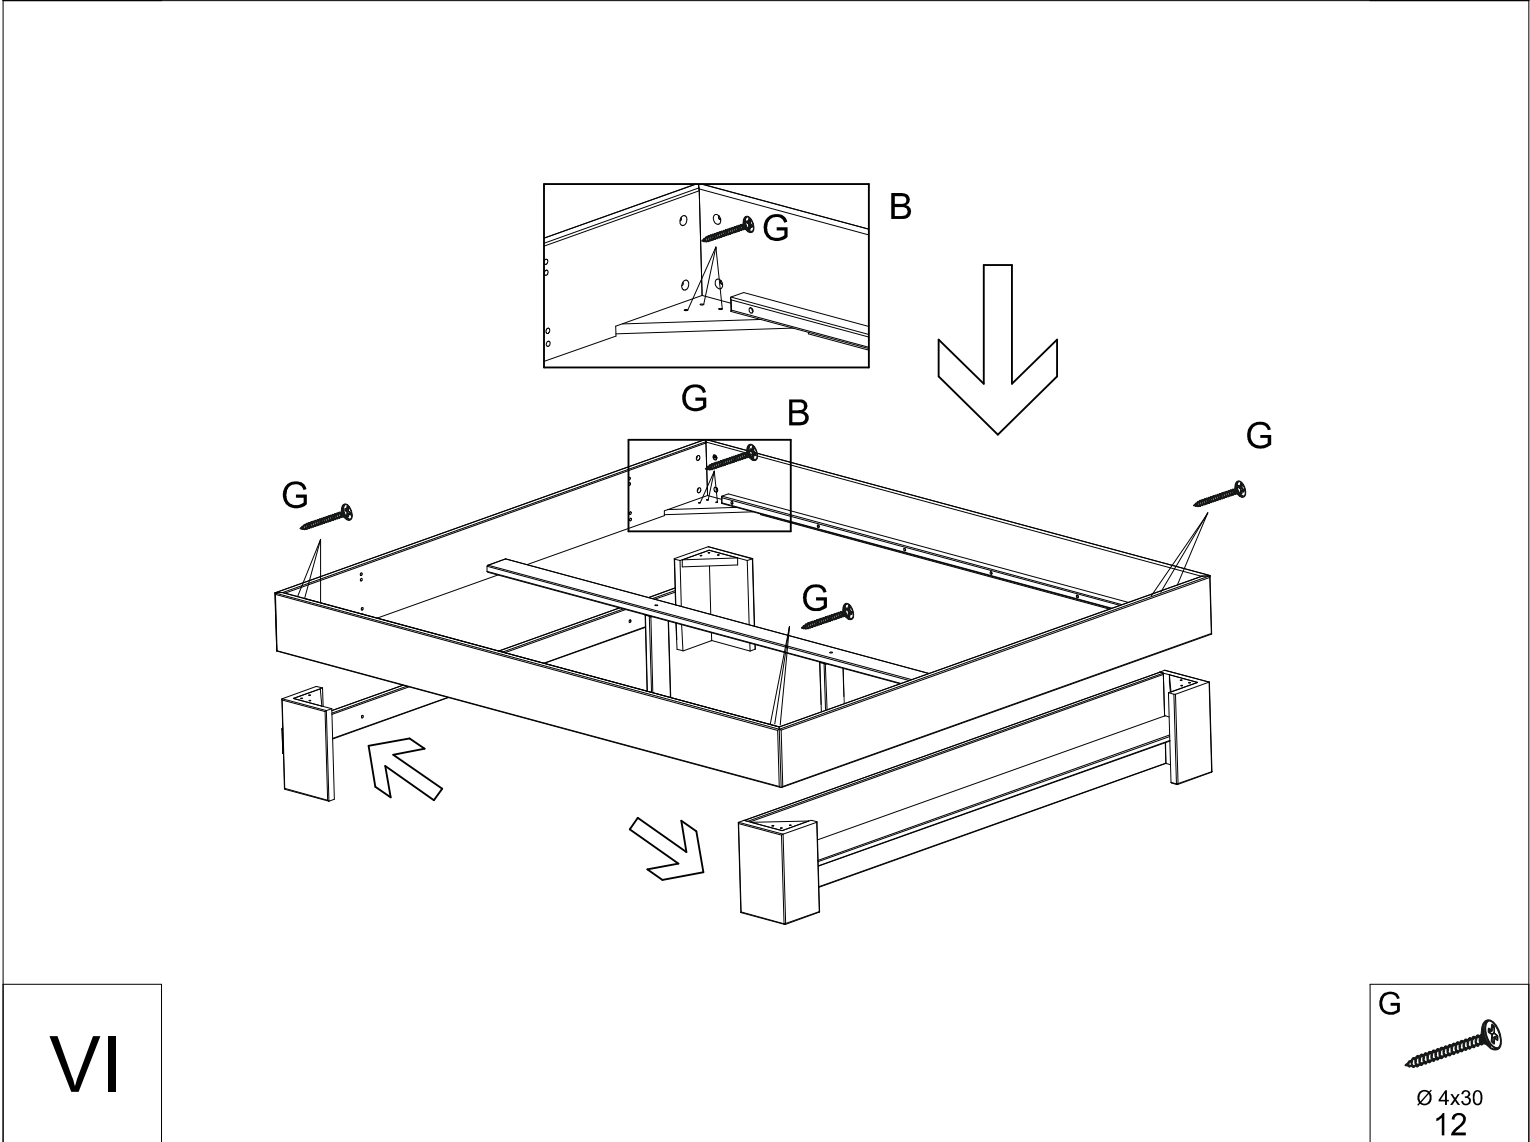

MONTÁŽNÍ NÁVOD POSTELE SOFI - 140,160,180,200

VERZE

x2 90 min

A  \varnothing 8x30 6	B  16	D  2	D1  8	G  \varnothing 4x30 42	H  \varnothing 4x55 4	L  \varnothing 7x50 4	N  M6x40 4	F  \varnothing 4x35 8	S  1
---	--	---	--	--	--	---	--	---	---