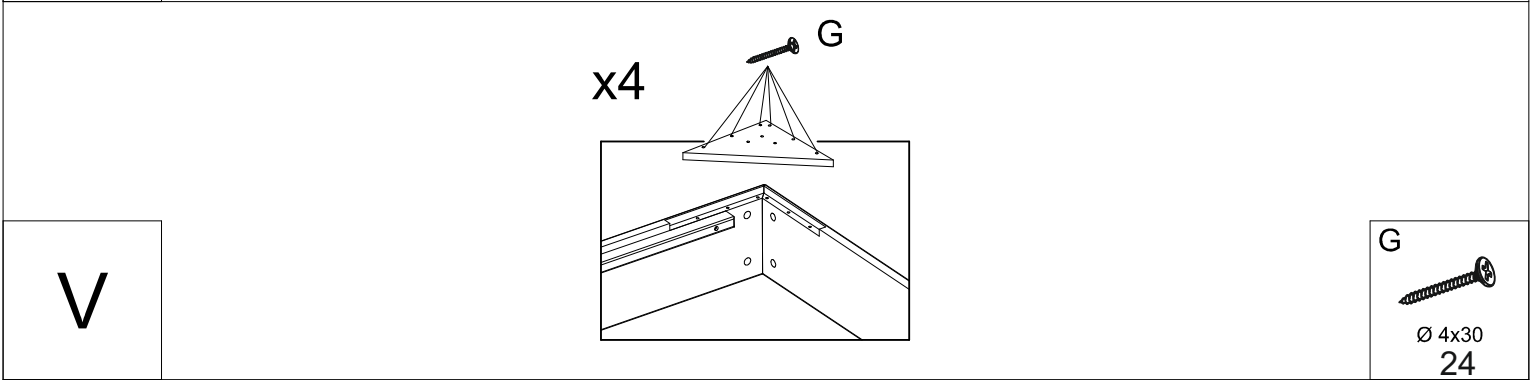

MONTÁŽNÍ NÁVOD POSTELE SOFI - 140,160,180,200

VERZE

x2 90 min

A  \varnothing 8x30 6	B  16	D  2	D1  8	G  \varnothing 4x30 42	H  \varnothing 4x55 4	L  \varnothing 7x50 4	N  M6x40 4	F  \varnothing 4x35 8	S  1
---	--	---	--	--	--	---	--	---	---