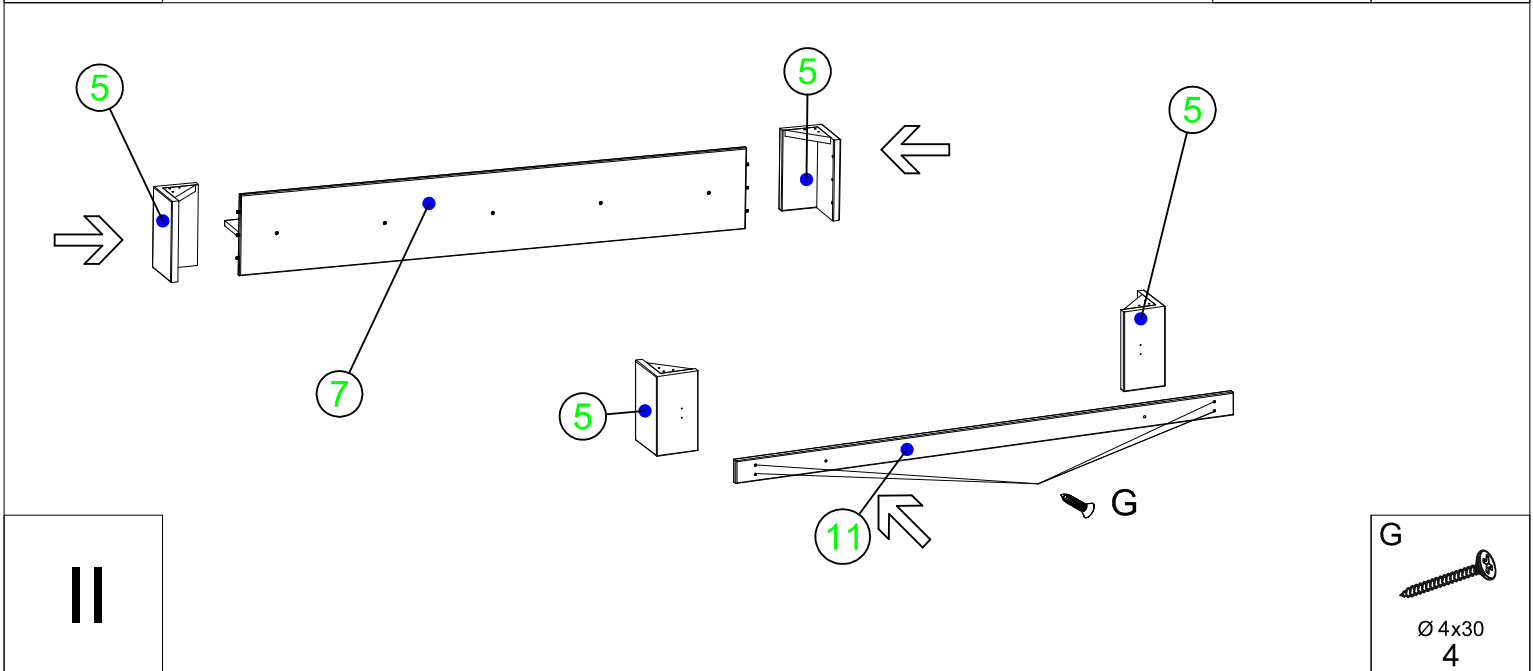

# MŮŇTAŽNÍ NAVOD POSTELE SOFI - 90

VERZE

<p>A</p>  <p>Ø 8x30 6</p>	<p>B</p>  <p>16</p>	<p>F</p>  <p>Ø 4x35 8</p>	<p>D1</p>  <p>8</p>	<p>G</p>  <p>Ø 4x30 42</p>	<p>L</p>  <p>Ø 7x50 4</p>	<p>N</p>  <p>M6x40 4</p>	<p>S</p>  <p>1</p>
--	--	--	--	---	--	---	---

IV

x4

G

G

Ø 4x30  
24

V

VI

G

Ø 4x30  
12