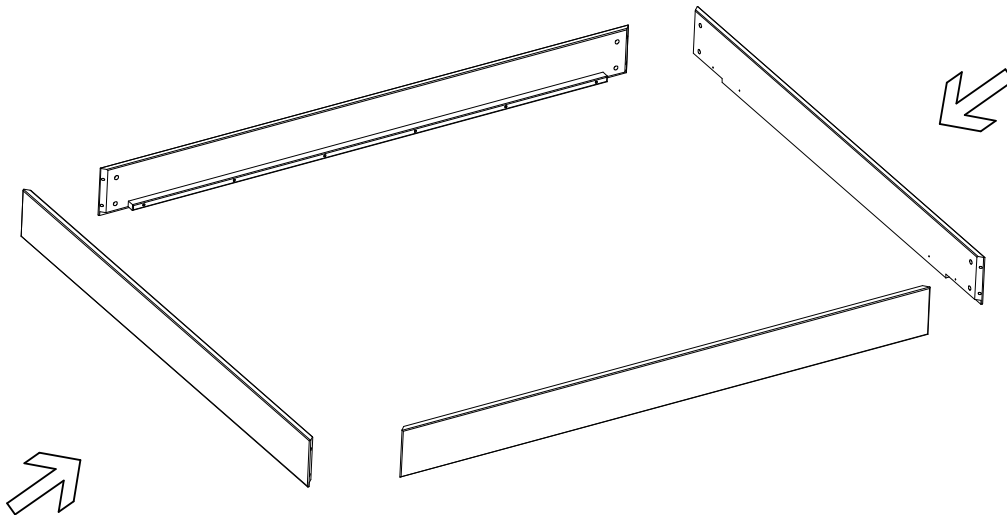

# MŮŇTAŽNÍ NAVOD POSTELE SOFI - 90

VERZE

<p>A</p>  <p>Ø 8x30 6</p>	<p>B</p>  <p>16</p>	<p>F</p>  <p>Ø 4x35 8</p>	<p>D1</p>  <p>8</p>	<p>G</p>  <p>Ø 4x30 42</p>	<p>L</p>  <p>Ø 7x50 4</p>	<p>N</p>  <p>M6x40 4</p>	<p>S</p>  <p>1</p>
--	--	--	--	---	--	---	---

IV

x4

G

G

Ø 4x30  
24

V

VI

G

Ø 4x30  
12