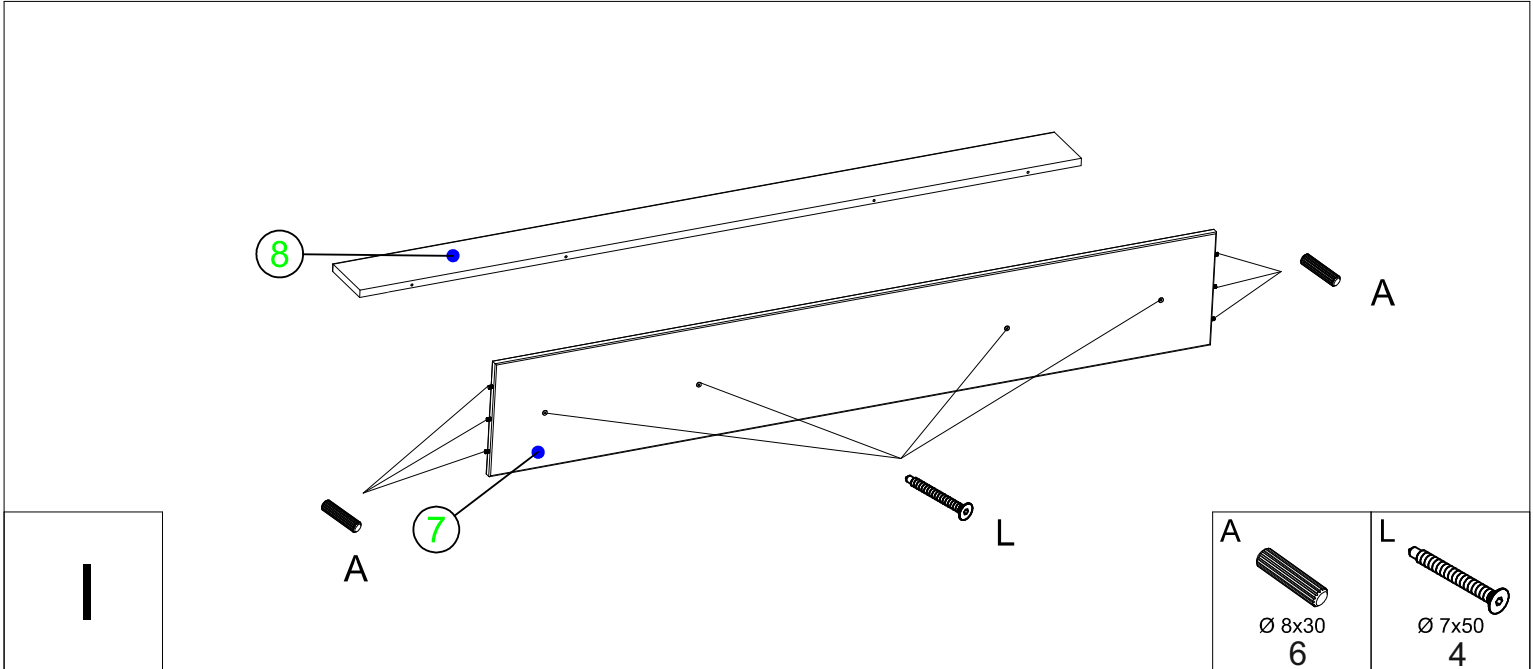

# MŮŇTAŽNÍ NAVOD POSTELE SOFI - 90

VERZE

<p>A</p>  <p>Ø 8x30 6</p>	<p>B</p>  <p>16</p>	<p>F</p>  <p>Ø 4x35 8</p>	<p>D1</p>  <p>8</p>	<p>G</p>  <p>Ø 4x30 42</p>	<p>L</p>  <p>Ø 7x50 4</p>	<p>N</p>  <p>M6x40 4</p>	<p>S</p>  <p>1</p>
--	--	--	--	---	--	---	---

IV

x4

G

G

Ø 4x30  
24

V

VI

G

Ø 4x30  
12