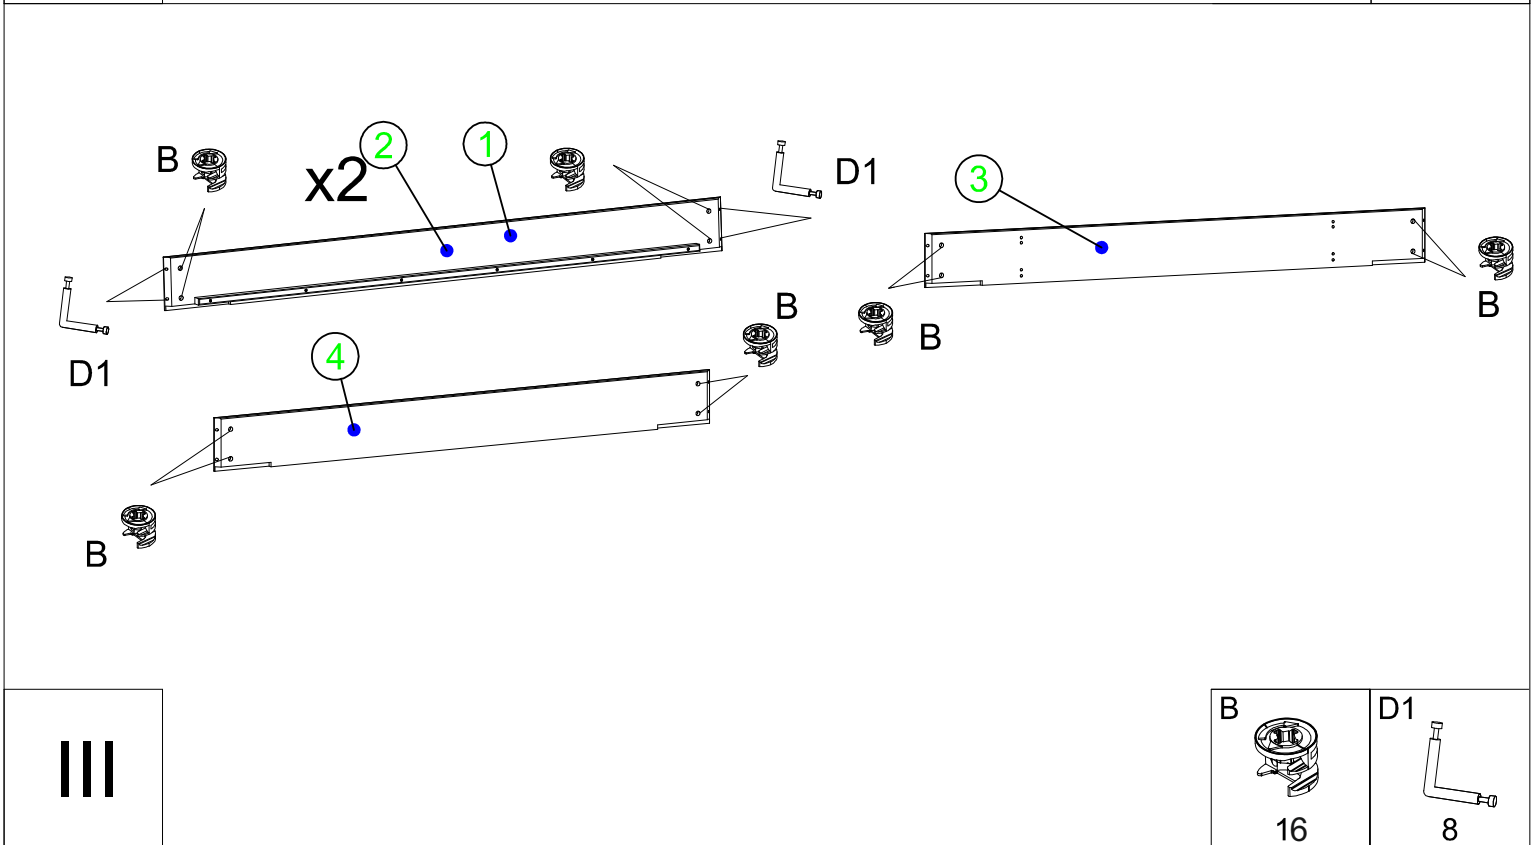

# MŮŇTAŽNÍ NAVOD POSTELE SOFI - 90

VERZE

<p>A</p>  <p>Ø 8x30 6</p>	<p>B</p>  <p>16</p>	<p>F</p>  <p>Ø 4x35 8</p>	<p>D1</p>  <p>8</p>	<p>G</p>  <p>Ø 4x30 42</p>	<p>L</p>  <p>Ø 7x50 4</p>	<p>N</p>  <p>M6x40 4</p>	<p>S</p>  <p>1</p>
--	--	--	--	---	--	---	---

IV

x4

G

G

Ø 4x30  
24

V

VI

G

Ø 4x30  
12