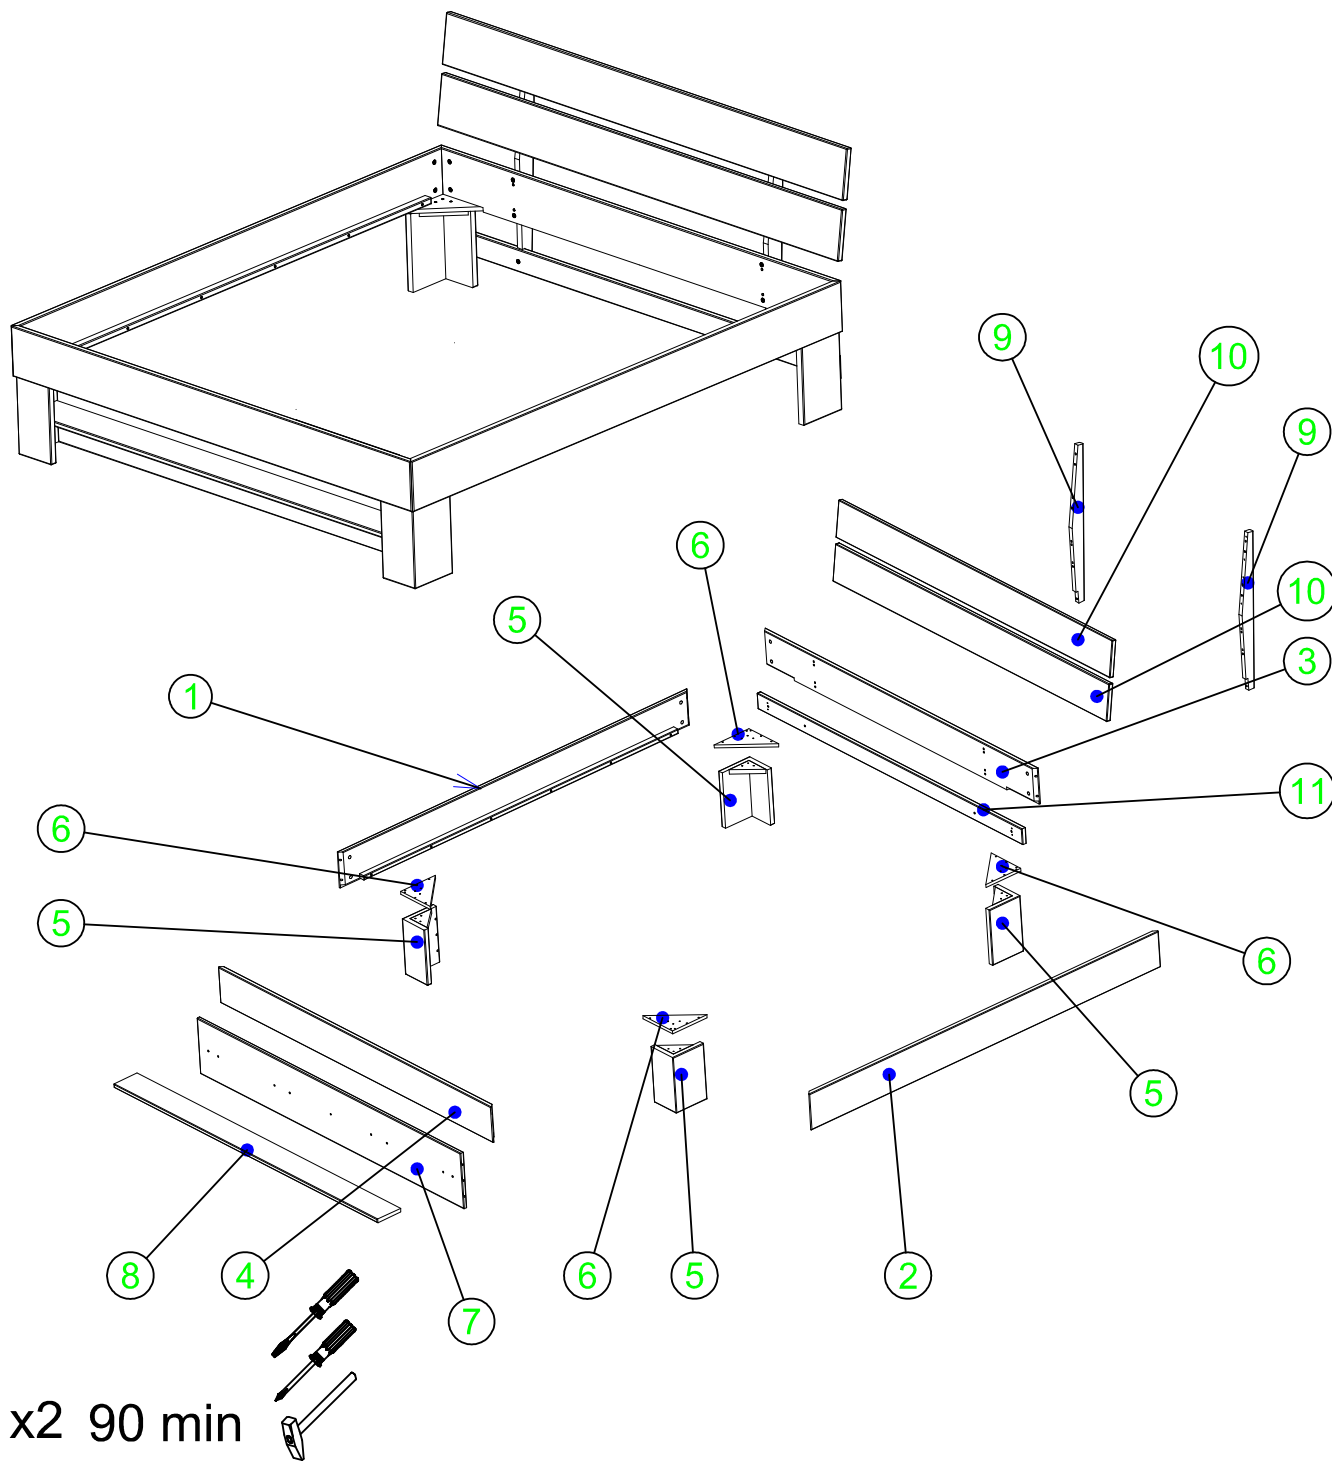

# MŮŇTAŽNÍ NAVOD POSTELE SOFI - 90

VERZE

<p>A</p>  <p>Ø 8x30 6</p>	<p>B</p>  <p>16</p>	<p>F</p>  <p>Ø 4x35 8</p>	<p>D1</p>  <p>8</p>	<p>G</p>  <p>Ø 4x30 42</p>	<p>L</p>  <p>Ø 7x50 4</p>	<p>N</p>  <p>M6x40 4</p>	<p>S</p>  <p>1</p>
--	--	--	--	---	--	---	---

IV

x4

G

G

Ø 4x30  
24

V

VI

G

Ø 4x30  
12