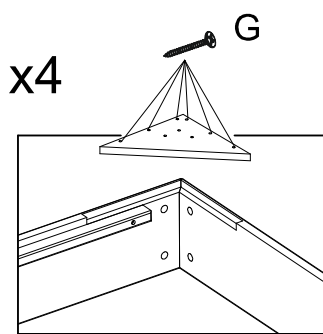

# MŮŇTAŽNÍ NAVOD POSTELE SOFI - 90

VERZE

<p>A</p>  <p>Ø 8x30 6</p>	<p>B</p>  <p>16</p>	<p>F</p>  <p>Ø 4x35 8</p>	<p>D1</p>  <p>8</p>	<p>G</p>  <p>Ø 4x30 42</p>	<p>L</p>  <p>Ø 7x50 4</p>	<p>N</p>  <p>M6x40 4</p>	<p>S</p>  <p>1</p>
--	--	--	--	---	--	---	---

IV

x4

G

G

Ø 4x30  
24

V

VI

G

Ø 4x30  
12