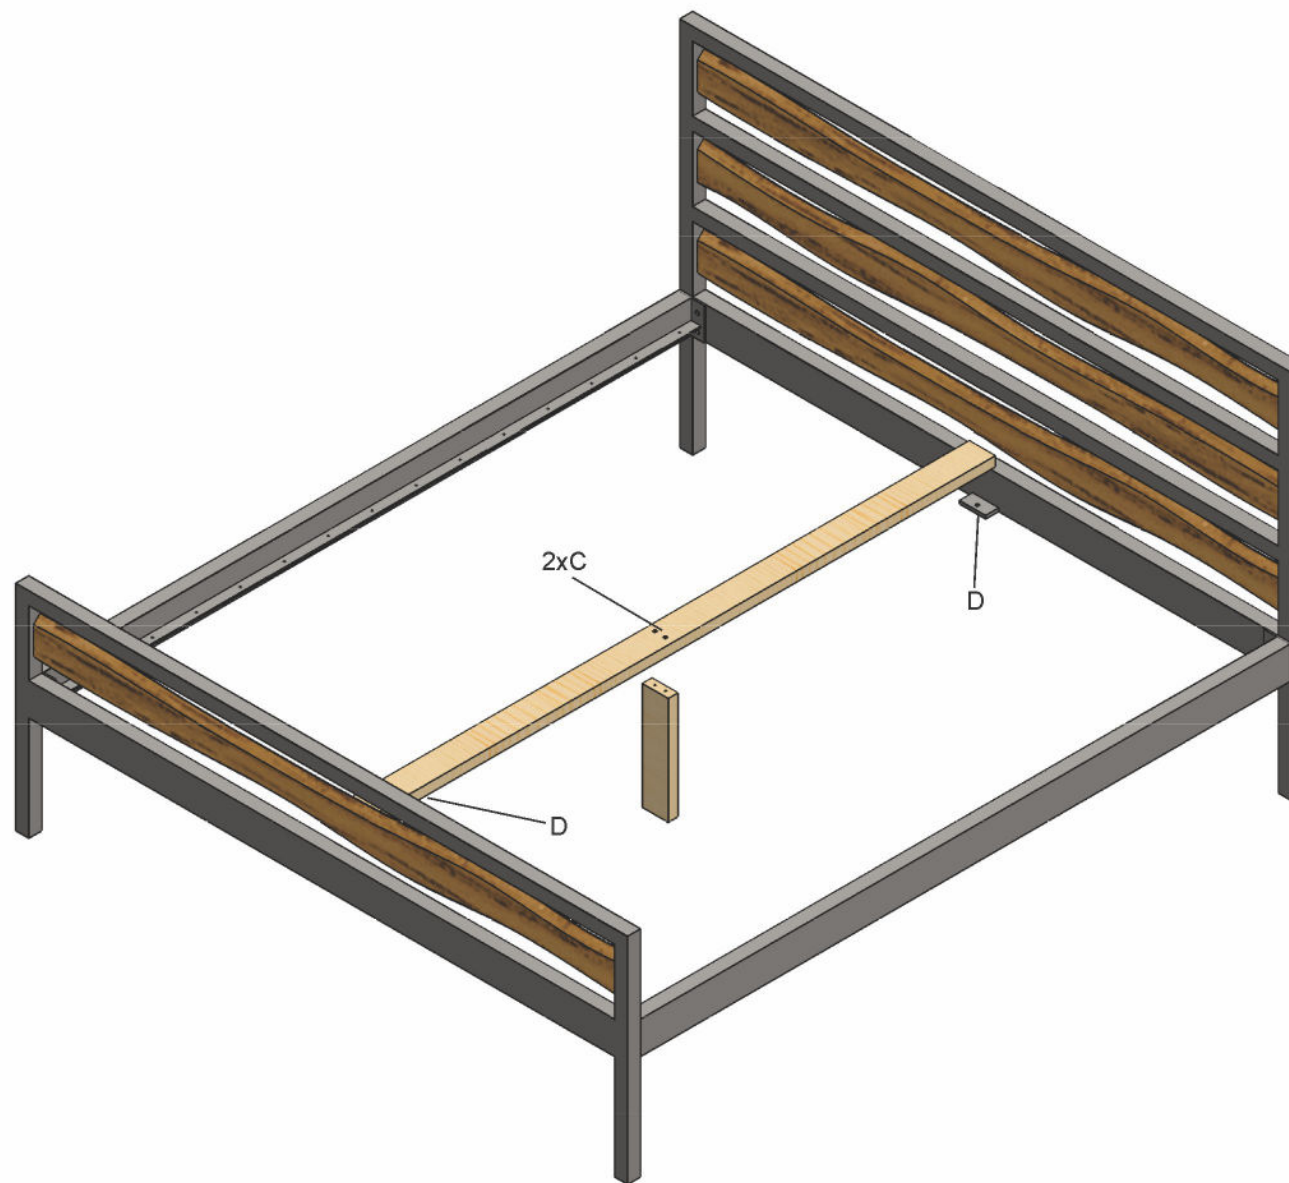

BED NIL - ASSEMBLY INSTRUCTION

M10x20  Ax8	M10 washer  Bx8	6x70  Cx2	M6 x16  Dx2	Black felt  Ex4
3,5x16  Fx30	Distancer  Gx1	 Hx1		

BED NIL - ASSEMBLY INSTRUCTION

BED NIL - ASSEMBLY INSTRUCTION

1. Připevnění zadní části
k roštům pomocí šroubů.