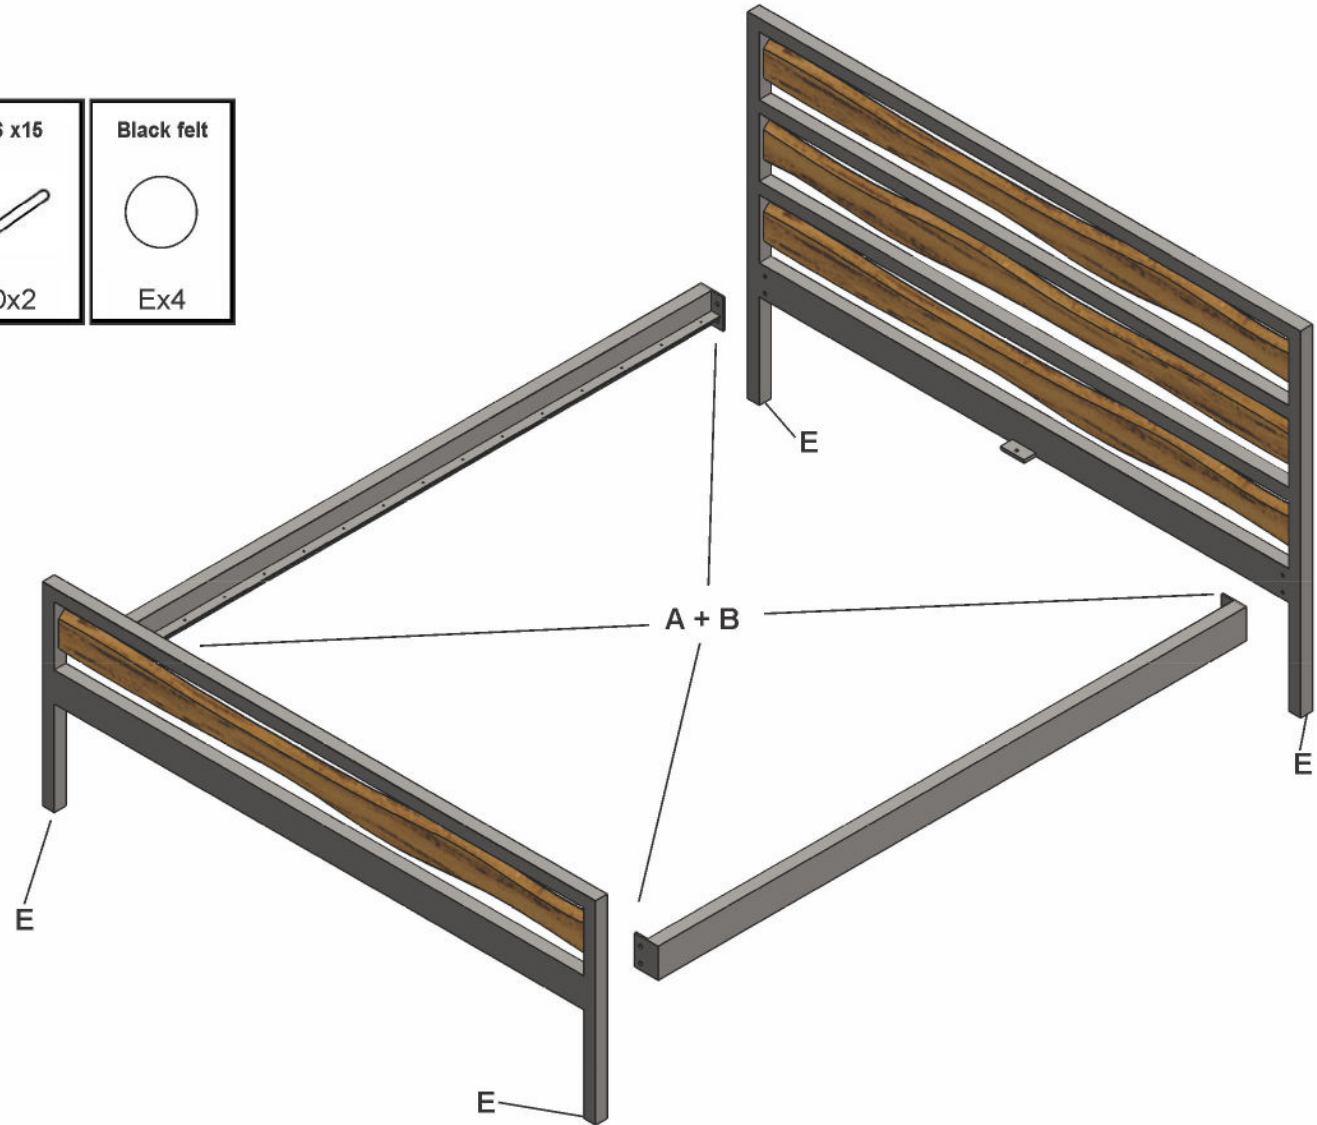

BED NIL - ASSEMBLY INSTRUCTION

M10x20  Ax8	M10 washer  Bx8	6x70  Cx2	M6 x16  Dx2	Black felt  Ex4
3,5x16  Fx30	Distancer  Gx1	 Hx1		

BED NIL - ASSEMBLY INSTRUCTION

BED NIL - ASSEMBLY INSTRUCTION

1. Připevnění zadní části
k roštům pomocí šroubů.