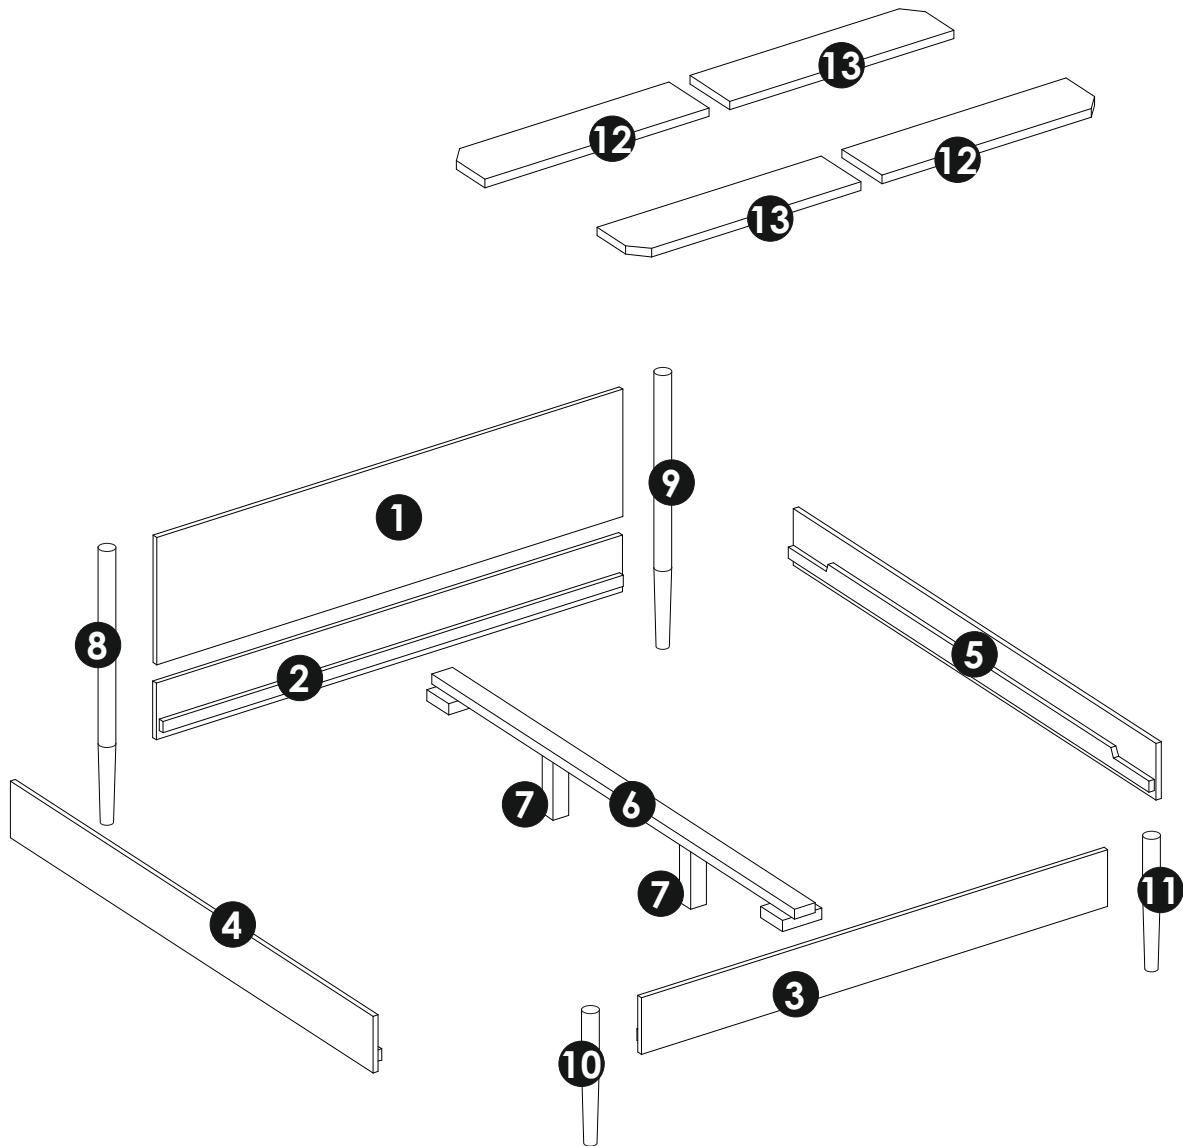

BED HELEN

ASSEMBLY INSTRUCTION

BED HELEN

<p>r32</p>  <p>x12</p>	<p>j38</p>  <p>x12</p>	<p>j70</p>  <p>x12</p>	<p>f1</p>  <p>φ8x30 mm x22</p>	<p>z6</p>  <p>x1</p>	<p>p12</p>  <p>φ4x50 mm x8</p>	<p>p10</p>  <p>φ4x35 mm x28</p>
--	--	--	--	---	--	---