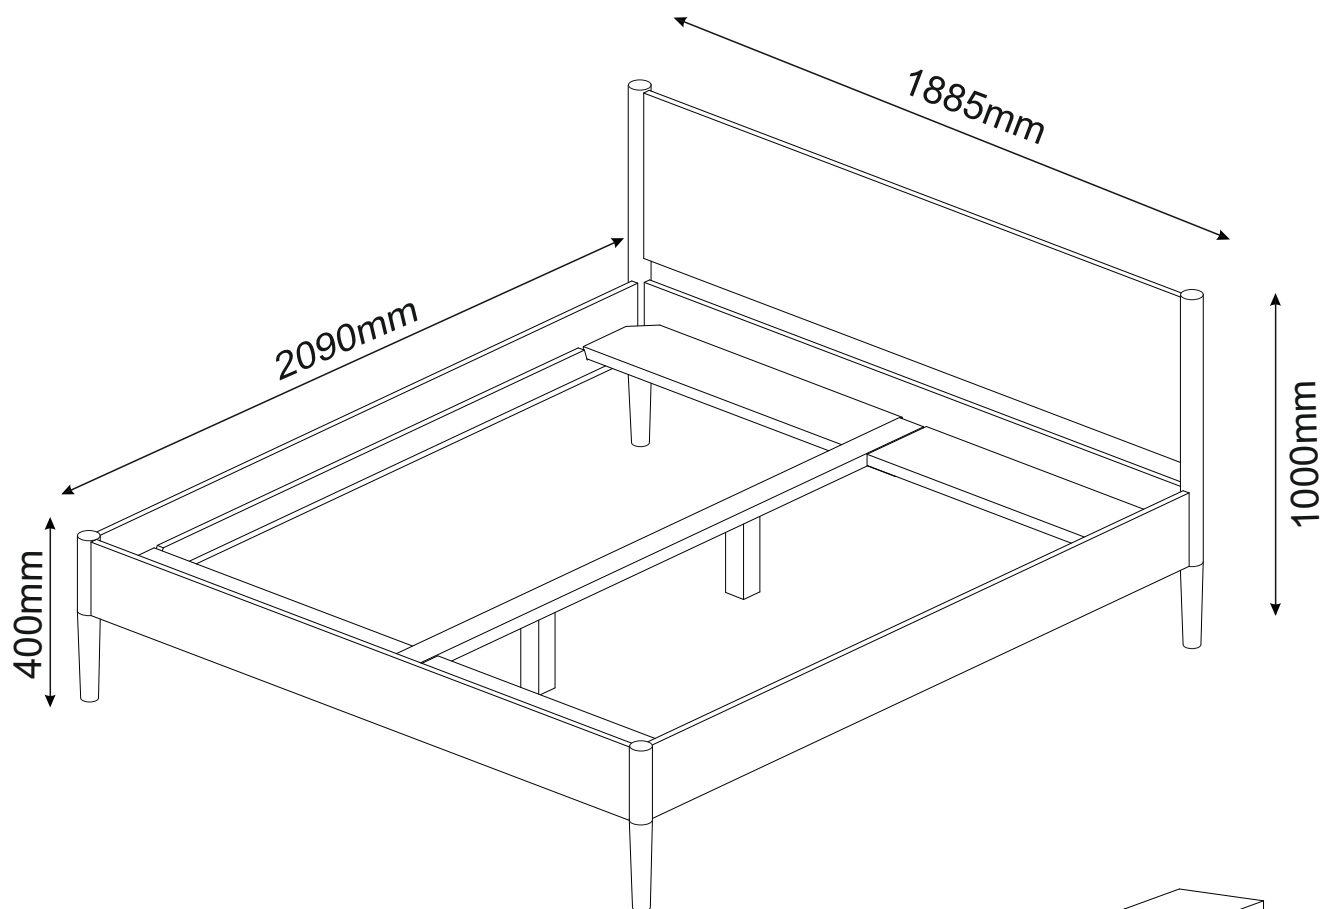

BED HELEN

ASSEMBLY INSTRUCTION

BED HELEN

<p>r32</p>  <p>x12</p>	<p>j38</p>  <p>x12</p>	<p>j70</p>  <p>x12</p>	<p>f1</p>  <p>φ8x30 mm x22</p>	<p>z6</p>  <p>x1</p>	<p>p12</p>  <p>φ4x50 mm x8</p>	<p>p10</p>  <p>φ4x35 mm x28</p>
--	--	--	--	---	--	---