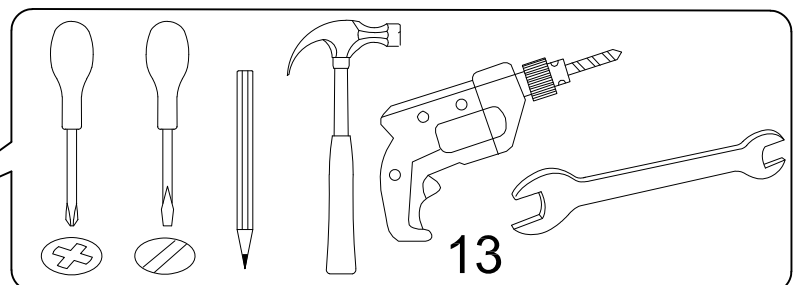

- | | |
|----------------------------------|------------------------------|
| (D) Montageanleitung | (GB) Assembly instructions |
| (FR) Notice de montage | (IT) Istruzioni di montaggio |
| (NL) Handleiding voor de montage | (PL) Instrukcja montażu |
| (CZ) Montážní návod | (SK) Návod na montáž |
| (HU) Szerelési útmutató | (RO) Instrucțiuni de montaj |
| (TR) Montaj talimatları | (RU) Инструкция по монтажу |

90 min

	Množství	Délka		Šíka	Tlouška
		1600	1800		
1	1	2160	2360	970	40
2	1	1645	1845	250	35
3	1	2005		250	20
4	1	2005		250	20
5	1	1605	1805	220	20
6	1	1605	1805	220	20
7	2	1829		120	20

B1 x12 	B3 x8 Ø9x58 M8x9.5	C1 x12 Ø15	C3 x8 Ø35x15	K1 x14 Ø8x35	J2 x32 4x16	O2 x1 k6 mm
H8 x8 M8x35	E4 x8 M8	E5 x8 M8	P10 x8 			