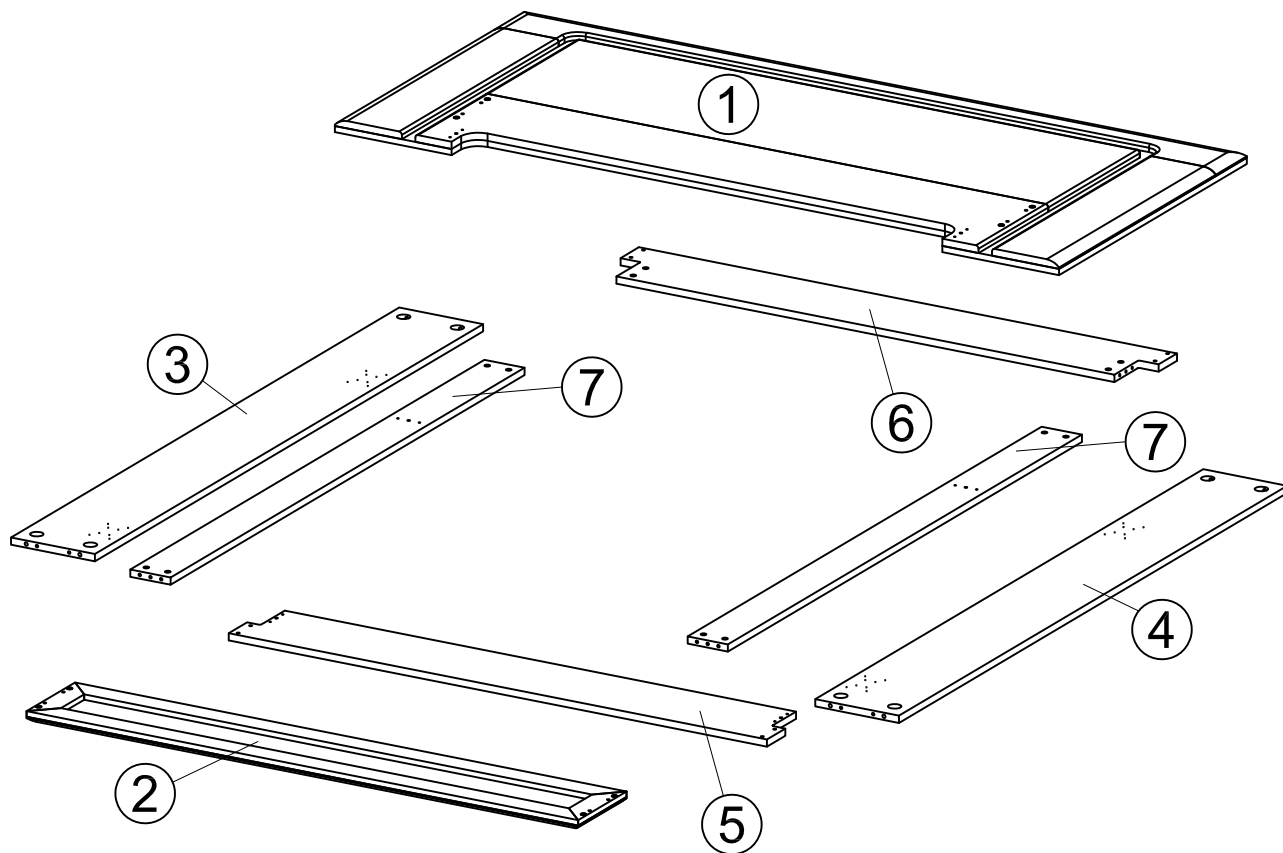

90 min

	Množství	Délka		Šíka	Tlouška
		1600	1800		
1	1	2160	2360	970	40
2	1	1645	1845	250	35
3	1	2005		250	20
4	1	2005		250	20
5	1	1605	1805	220	20
6	1	1605	1805	220	20
7	2	1829		120	20

B1 x12 	B3 x8 Ø9x58 M8x9.5	C1 x12 Ø15	C3 x8 Ø35x15	K1 x14 Ø8x35	J2 x32 4x16	O2 x1 k6 mm
H8 x8 M8x35	E4 x8 M8	E5 x8 M8	P10 x8 			

1

K1 x8

Ø8x35

K1

3

4

2

B3 x4