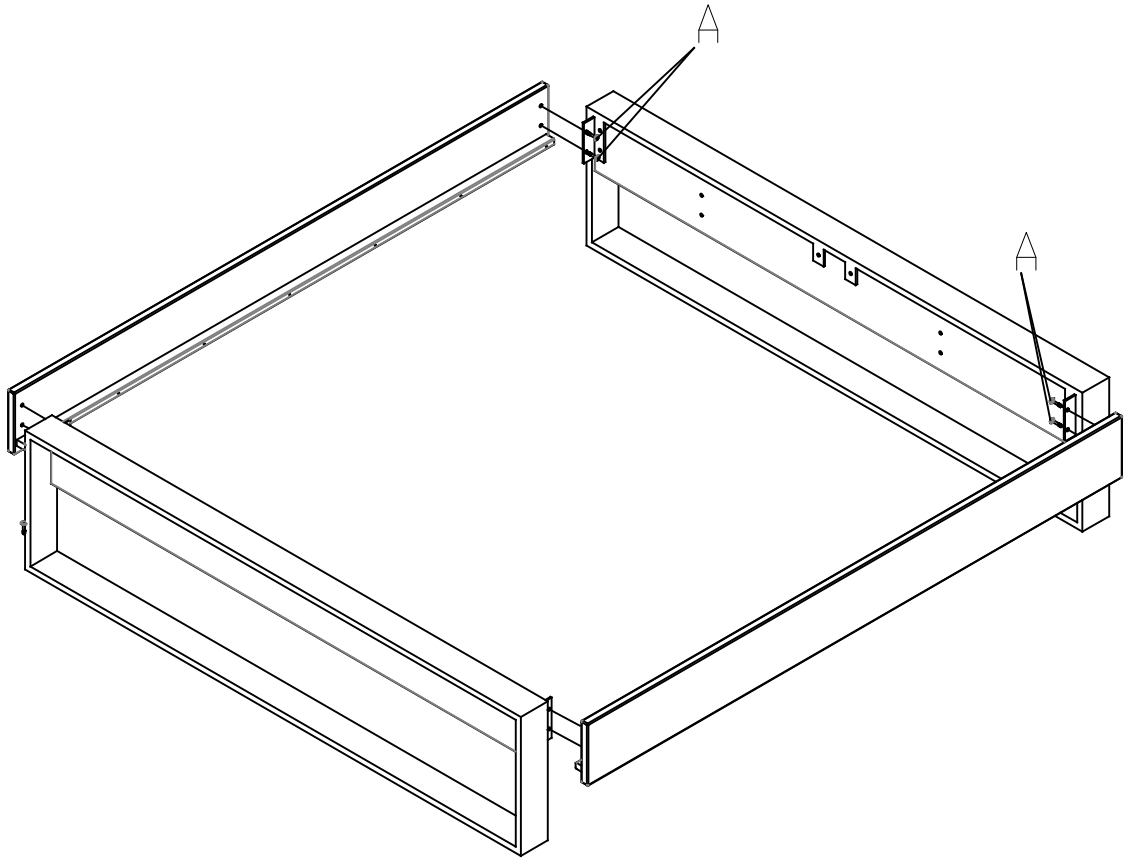

1.

6X20

Ax8

2.

3,5X16

BX14

CX2

Dx2