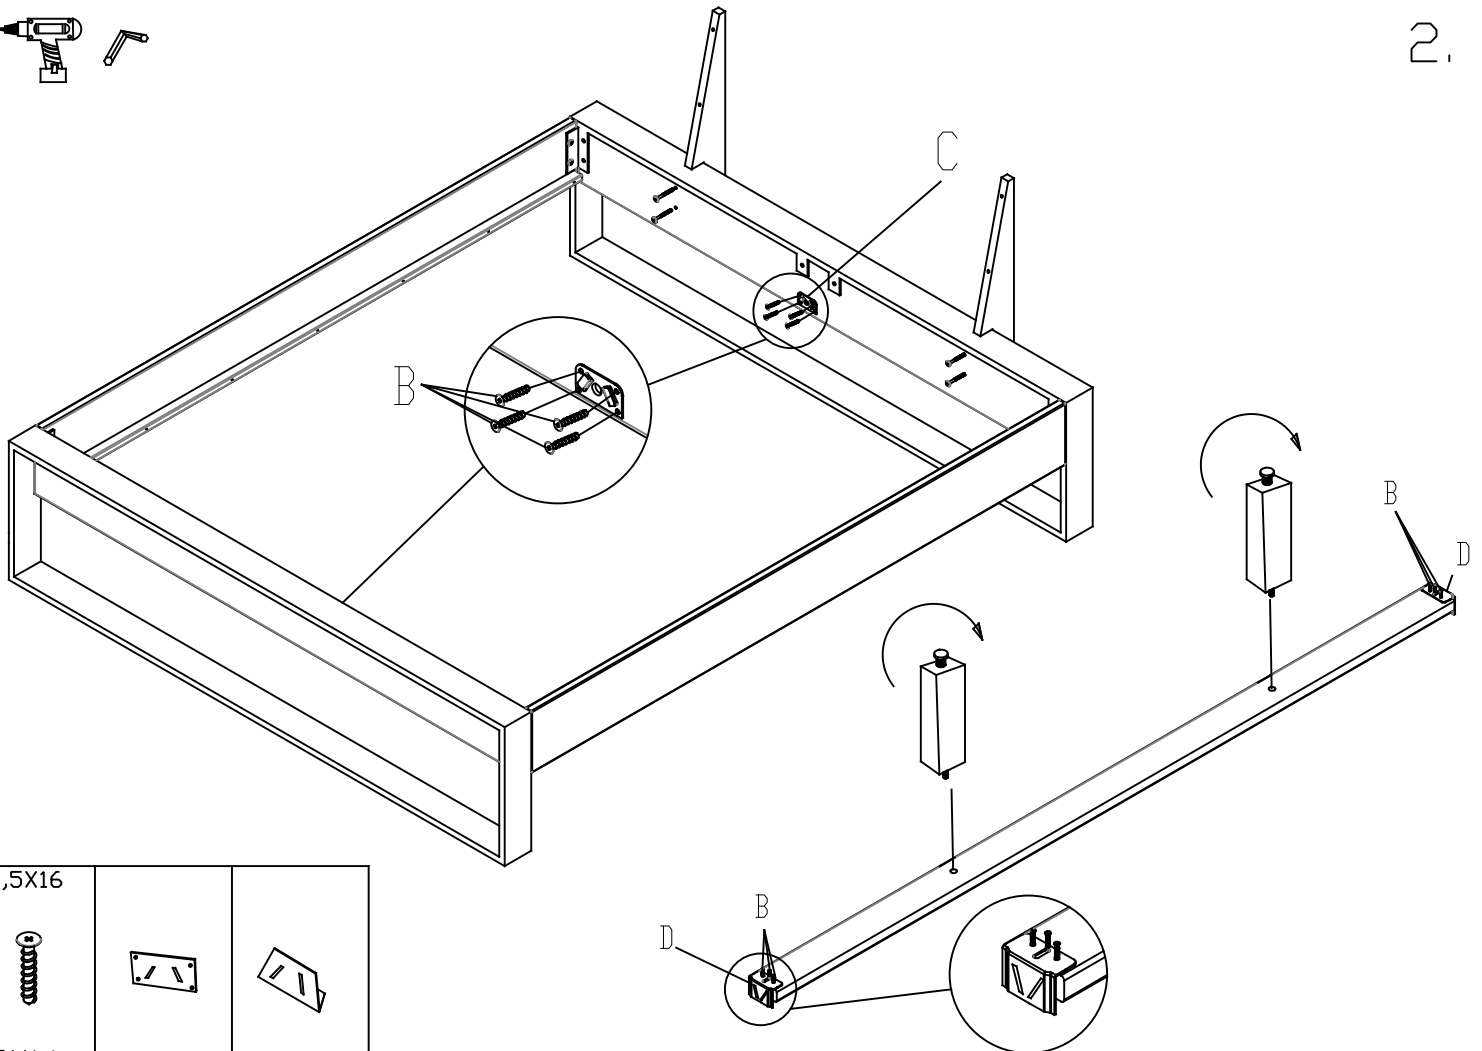

1.

6X20

Ax8

2.

3,5X16

BX14

CX2

Dx2