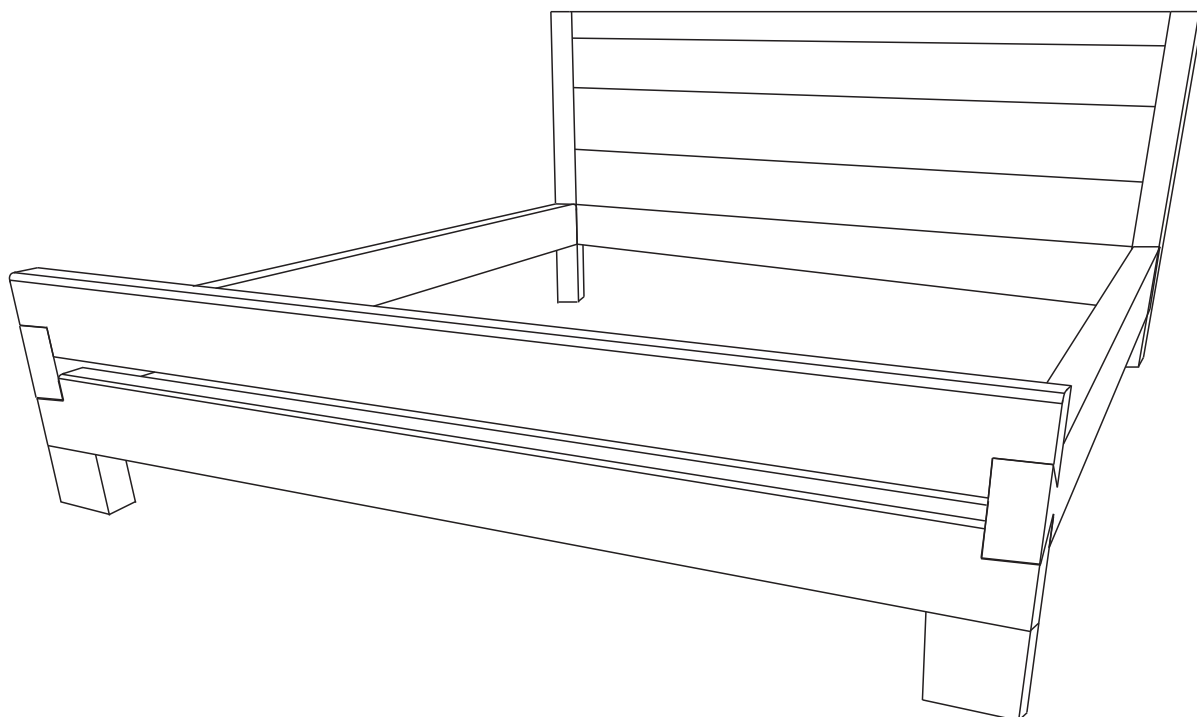

BED NATALI

10 minutes

6 x 60  A x 4	3,5 x 20  B x 52	10 x 40  C x 4	10 x 50  D x 4	25 x 50  E x 4	 F x 2	 G x 2
 H x 2	 I x 2	 J x 2	 K x 2	Sw4 		

1

10 X 50

D x 4

2

6 x 60

A x 4

10 x 40

C x 4

Sw4

3

4

5

3,5 x 20	25 x 50
	
B x 32	E x 4

6

3,5 x 20		
	K x 2	F x 2
B x 20		