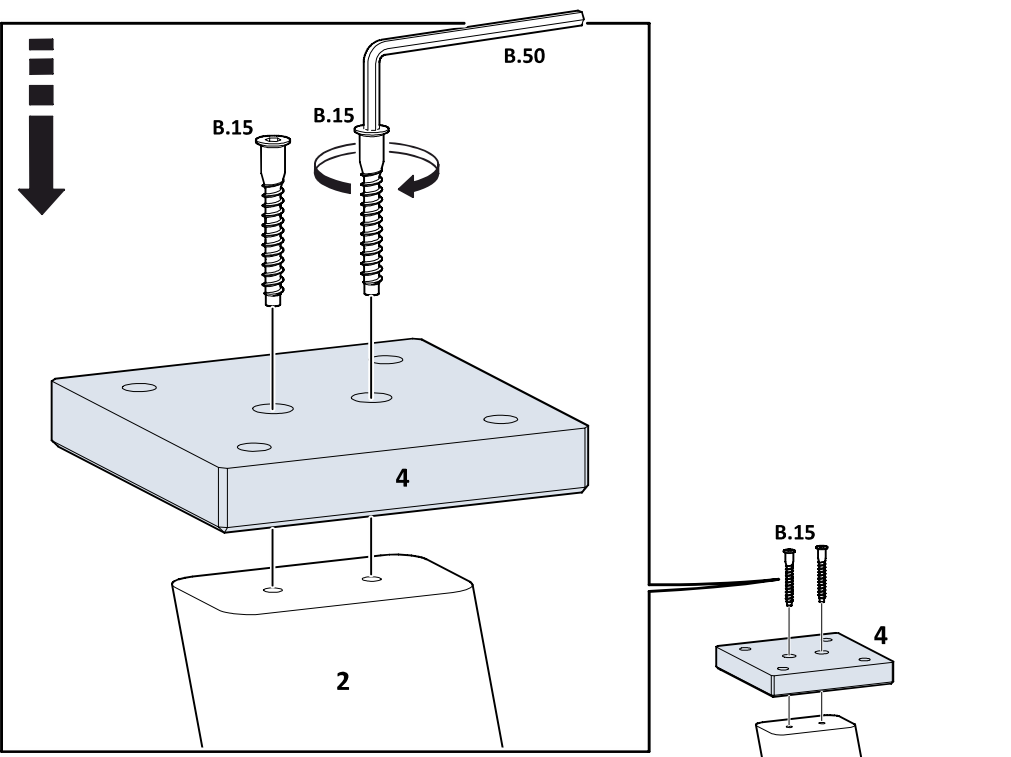

Eurodone s.r.o.

 **GREGORY**
www.gregorynabytek.cz

 A.9 Ø4x25 x4	 B.37 Maxifix Ø9x35 x4	 B.8 Maxifix Ø35 x4
 B.15 Ø7x50 x8	 B.50 №4 x1	 B.51 №6 x1
 E.2 M6 x16	 E.36 M6x35 x16	 G.17 x4

No	Coll	Sizes
1	x1	2000x1000x56
2	x1	710x475x50
3	x1	1075x150x50
4	x1	120x120x20

1
4x

2

4