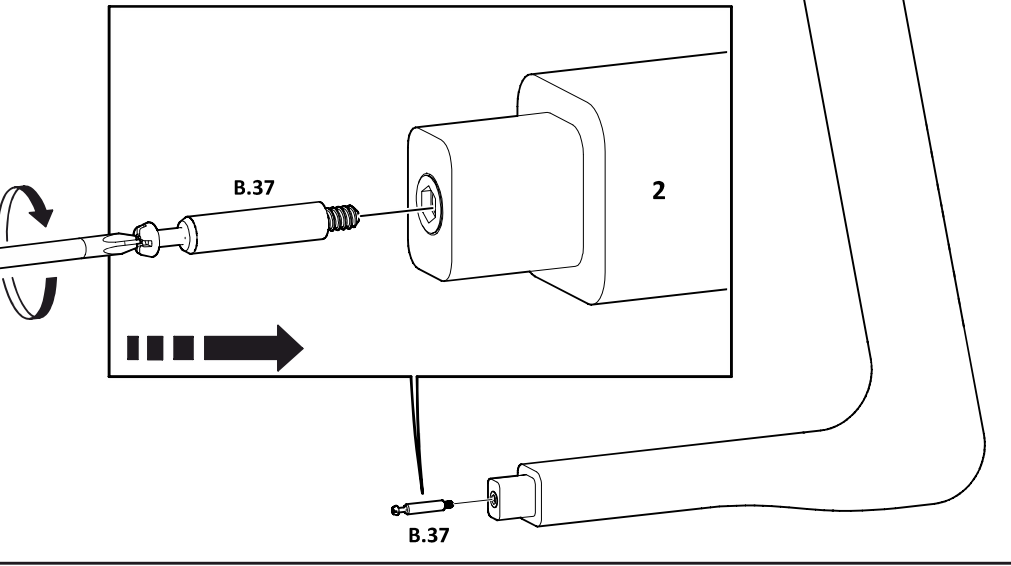

Eurodone s.r.o.

 **GREGORY**
www.gregorynabytek.cz

 A.9 Ø4x25 x4	 B.37 Maxifix Ø9x35 x4	 B.8 Maxifix Ø35 x4
 B.15 Ø7x50 x8	 B.50 №4 x1	 B.51 №6 x1
 E.2 M6 x16	 E.36 M6x35 x16	 G.17 x4

No	Coll	Sizes
1	x1	2000x1000x56
2	x1	710x475x50
3	x1	1075x150x50
4	x1	120x120x20

1
4x

2

4