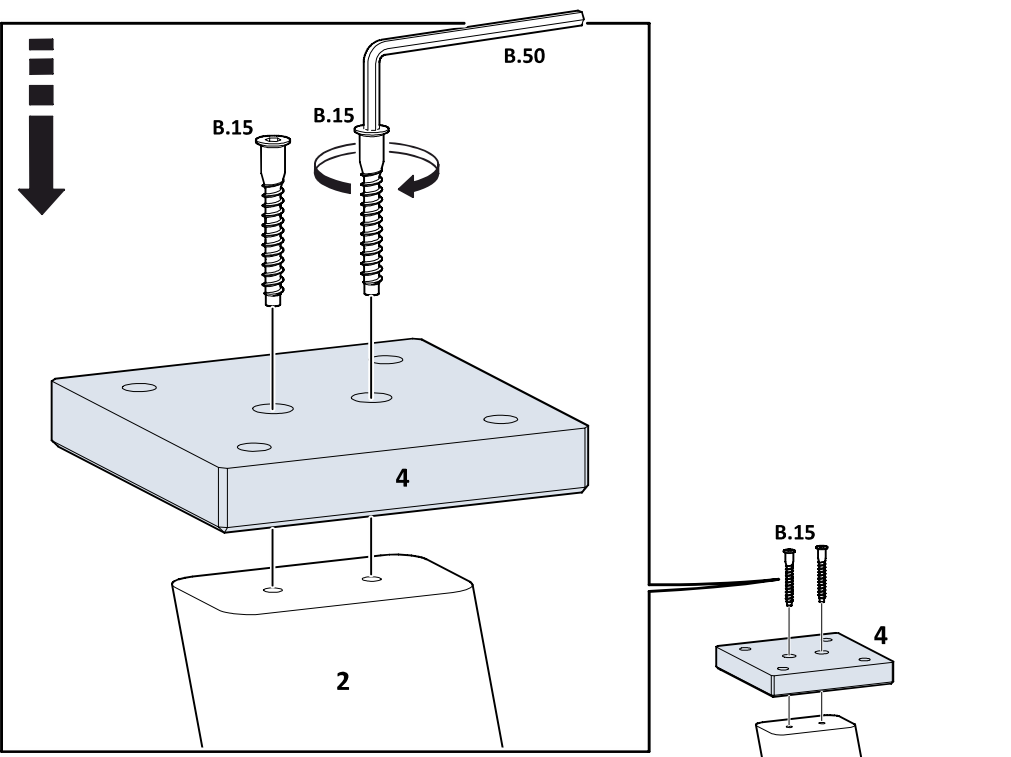

**Eurodone s.r.o.**

 **GREGORY**  
[www.gregorynabytek.cz](http://www.gregorynabytek.cz)

 <b>A.9</b>	x4	<b>B.37</b>	x4	<b>B.8</b>	x4
					
	Ø4x25		Maxifix Ø9x35		Maxifix Ø35
<b>B.15</b>	x8	<b>B.50</b>	x1	<b>B.51</b>	x1
					
	Ø7x50		№4		№6
<b>E.2</b>	x16	<b>E.36</b>	x16	<b>G.17</b>	x4
					
	M6		M6x35		

No	Coll	Sizes
1	x1	1200x1200x56
2	x1	710x475x50
3	x1	375x150x50
4	x1	120x120x20

**1**  
**4x**

**2**

**4**